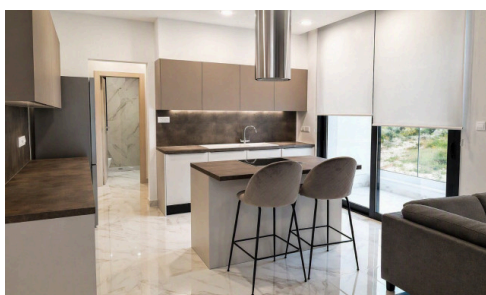

#23447

Полностью меблированная двухкомнатная квартира на последнем этаже в Гермасоие

€495,000

 Germasogeia, Limassol

Продается современная, готовая к заселению квартира, расположенная на верхнем этаже охраняемого жилого комплекса с закрытой территорией в Ермасоие. Внутренняя площадь квартиры составляет 139 м². Это полностью меблированное жилье, обеспечивающее комфортное и просторное проживание. В квартире есть две большие спальни и две современные ваннные комнаты, что делает ее идеальным вариантом для небольшой семьи, пары или профессионалов, ищущих стильный дом.