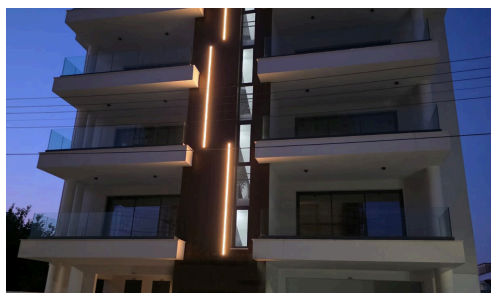

## Двухкомнатная квартира-пентхаус в Дроше

€300,000 +НДС

 Droshia, Larnaca

Откройте для себя современную коллекцию роскошных двухкомнатных апартаментов в престижном районе Дросия города Ларнака, созданных для стильной и энергоэффективной жизни в одном из самых желанных жилых кварталов города. Этот бутик-проект из четырёх этажей сочетает в себе изящную архитектуру, материалы премиум-класса и высококачественную отделку, создавая современное жильё, идеально подходящее для постоянного проживания, отдыха или инвестирования в недвижимость.