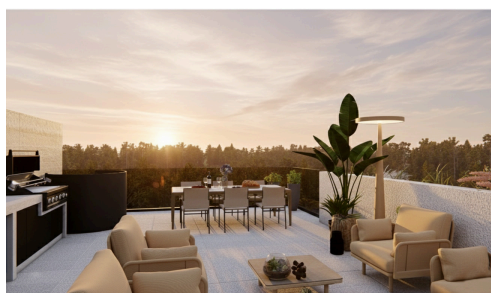

## Двухспальная пентхаус с собственным садом на крыше, расположенный в Камарес

€280,000 + НДС

 Камарес, Ларнаса

Откройте для себя эту современную двухкомнатную пентхаус-квартиру в рамках современного жилого комплекса в популярном районе Камарес города Ларнака. Жилой комплекс расположен рядом с зеленой зоной в спокойном жилом квартале. Он обеспечивает комфортный образ жизни, оставаясь рядом со всеми необходимыми удобствами, что делает его отличным выбором как для постоянного проживания, так и для