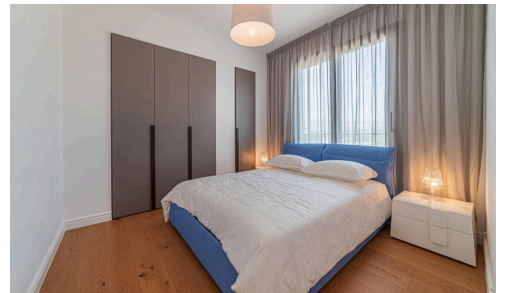

#23323

Просторный пентхаус в Неаполисе с 3 спальнями и садом на крыше

€1,206,000

📍 Neapolis, Limassol

На продажу предлагается просторный пентхаус с общей внутренней площадью 127 м², расположенный в престижном районе Неаполис. Это готовое к заселению жилье включает три комфортабельные спальни и две современные ваннные комнаты, что делает его отличным выбором для семей или тех, кому нужно дополнительное пространство. В доме установлен лифт, который обеспечивает легкий доступ в вашу новую квартиру.

Спальни

🛏 3

Ванные комнаты

🚿 2

Общая площадь

📏 127 м²