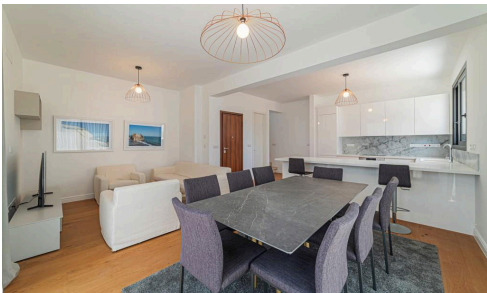

#23323

Просторный пентхаус в Неаполисе с 3 спальнями и садом на крыше

€1,206,000

📍 Neapolis, Limassol

На продажу предлагается просторный пентхаус с общей внутренней площадью 127 м², расположенный в престижном районе Неаполис. Это готовое к заселению жилье включает три комфортабельные спальни и две современные ваннные комнаты, что делает его отличным выбором для семей или тех, кому нужно дополнительное пространство. В доме установлен лифт, который обеспечивает легкий доступ в вашу новую квартиру.