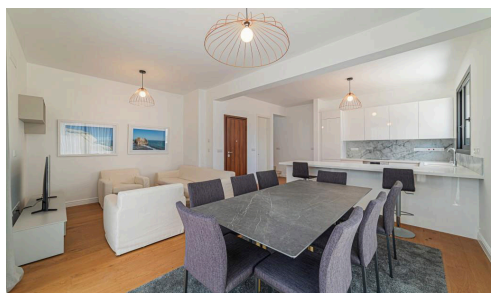

#23320

Пентхаус с садом на крыше в центральном районе Неаполис

€876,000

📍 Neapolis, Limassol

Продается современный пентхаус в престижном районе Неаполис. Этот завершенный объект предлагает комфортную внутреннюю площадь 85 квадратных метров, обеспечивая достаточно места для повседневной жизни. В квартире есть две просторные спальни и две хорошо оборудованные ванные комнаты, разработанные с учетом комфорта и практичности.