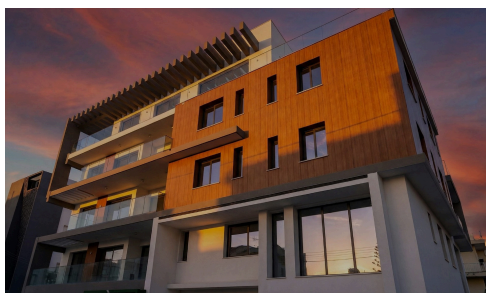

#23320

Пентхаус с садом на крыше в центральном районе Неаполис

€876,000

📍 Neapolis, Limassol

Продается современный пентхаус в престижном районе Неаполис. Этот завершенный объект предлагает комфортную внутреннюю площадь 85 квадратных метров, обеспечивая достаточно места для повседневной жизни. В квартире есть две просторные спальни и две хорошо оборудованные ванные комнаты, разработанные с учетом комфорта и практичности.

Расположенный в охраняемом жилом комплексе, жильцы могут быть уверены в безопасности и иметь

Спальни

🛏 2

Ванные комнаты

🚿 2

Общая площадь

📏 85 m²