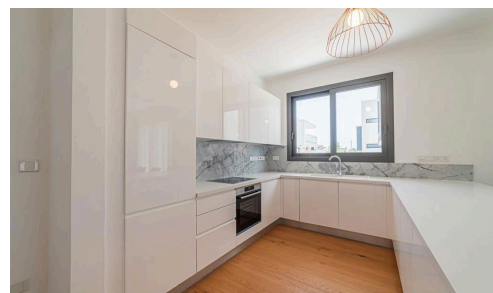

#23320

Пентхаус с садом на крыше в центральном районе Неаполис

€876,000

📍 Neapolis, Limassol

Продается современный пентхаус в престижном районе Неаполис. Этот завершенный объект предлагает комфортную внутреннюю площадь 85 квадратных метров, обеспечивая достаточно места для повседневной жизни. В квартире есть две просторные спальни и две хорошо оборудованные ванные комнаты, разработанные с учетом комфорта и практичности.