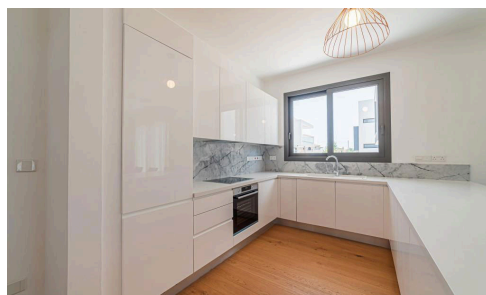

## Квартира-дуплекс на первом этаже Неаполис €866,000 2 спальни

📍 Neapolis, Limassol

Продается красиво отделанная квартира на первом этаже в востребованном районе Неаполис. Площадь внутренних помещений составляет 116 квадратных метров. Квартира имеет современную планировку с двумя просторными спальнями и двумя стильными ванными комнатами, обеспечивая комфорт для семей, пар или профессионалов.