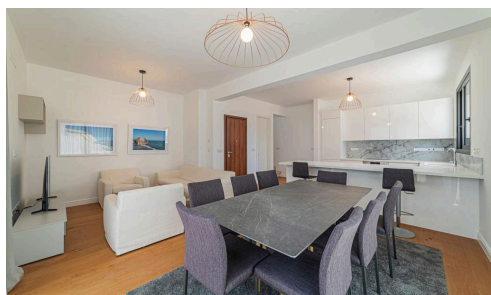

## Квартира-дуплекс на первом этаже Неаполис €866,000 2 спальни

📍 Neapolis, Limassol

Продается красиво отделанная квартира на первом этаже в востребованном районе Неаполис. Площадь внутренних помещений составляет 116 квадратных метров. Квартира имеет современную планировку с двумя просторными спальнями и двумя стильными ванными комнатами, обеспечивая комфорт для семей, пар или профессионалов.