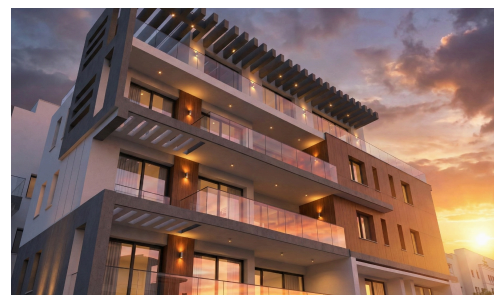

## Квартира-дуплекс на первом этаже Неаполис €866,000 2 спальни

📍 Neapolis, Limassol

Продается красиво отделанная квартира на первом этаже в востребованном районе Неаполис. Площадь внутренних помещений составляет 116 квадратных метров. Квартира имеет современную планировку с двумя просторными спальнями и двумя стильными ванными комнатами, обеспечивая комфорт для семей, пар или профессионалов.