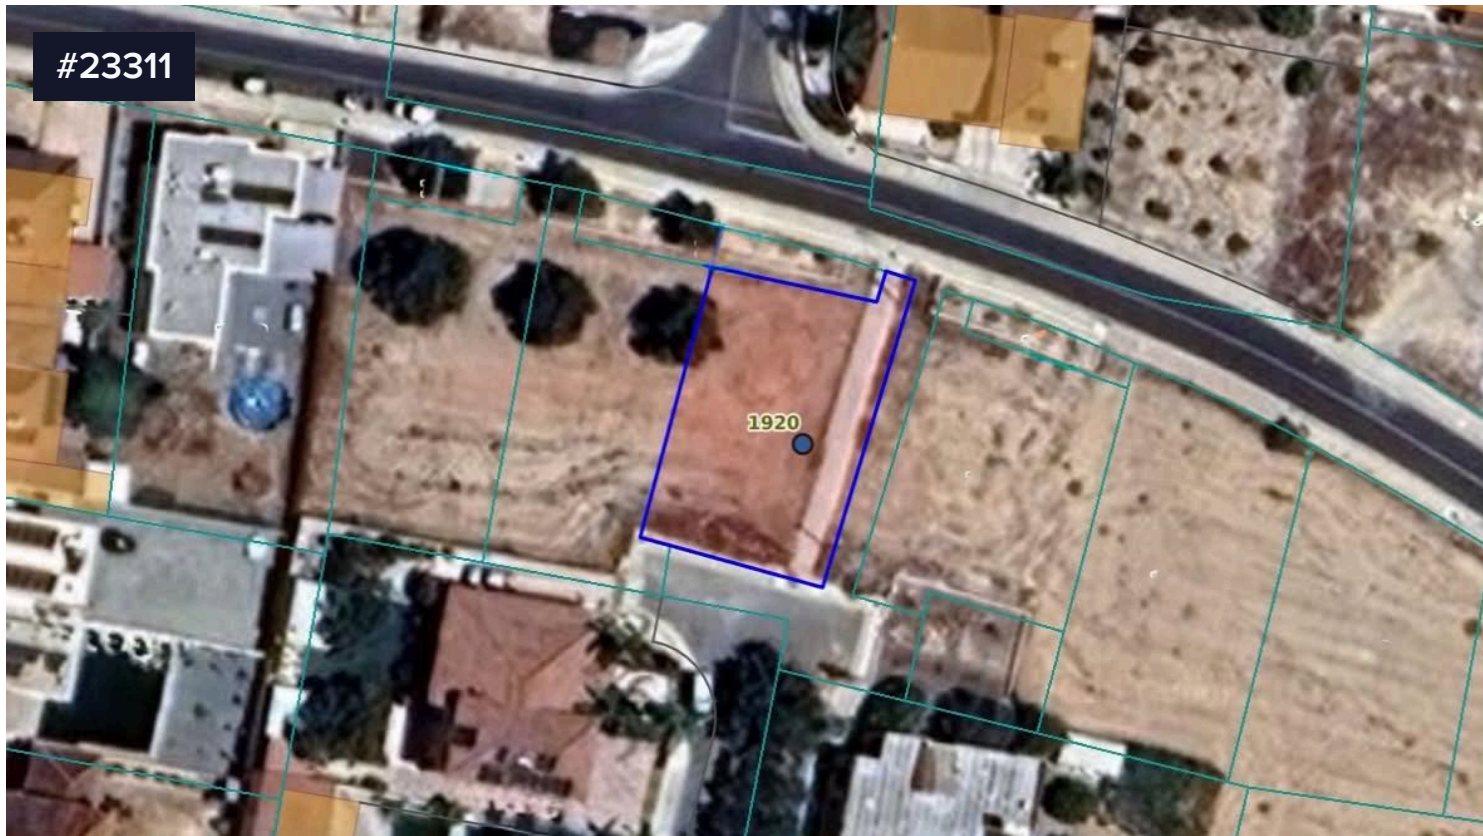

## Большой участок 536 м<sup>2</sup> на продажу в районе Афениу

€112,500 +НДС

 Athienou, Larnaca

Продается: Просторный участок земли площадью 536 м<sup>2</sup> в самом центре Афену, устоявшегося и гостеприимного сообщества. Этот большой участок предлагает много пространства, что делает его отличным выбором для строительства дома вашей мечты или инвестиций в будущее развитие.

Площадь

 536 м<sup>2</sup>