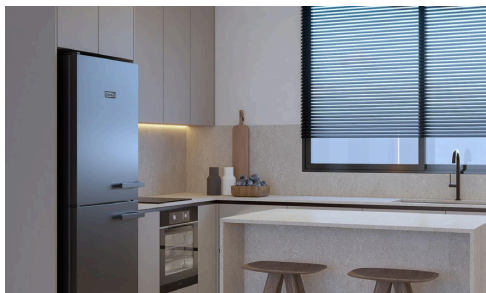

#23306

Двухкомнатная квартира на втором этаже в Гермасоие

€360,000 +НДС

 Germasogeia, Limassol

Продается квартира на стадии строительства, предлагающая 76 квадратных метров комфортного внутреннего пространства. Эта современная резиденция включает две просторные спальни и две стильные ванные комнаты, обеспечивая практичную планировку как для одиночек, так и для небольших семей. Квартира расположена на втором этаже трехэтажного здания с лифтом, что гарантирует легкий доступ ко всем частям комплекса.