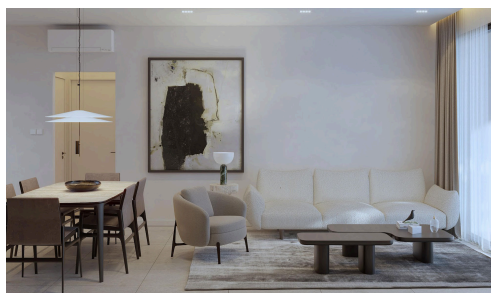

#23305

Однокомнатная Квартира в Центральной Гермасоие

€270,000 +НДС

 Germasogeia, Limassol

Продается абсолютно новая квартира по проекту с современным дизайном и комфортной планировкой. Внутренняя площадь составляет 50,5 м². В квартире есть одна просторная спальня и стильная ванная комната. Она расположена на втором этаже трехэтажного здания с лифтом, что обеспечивает идеальное сочетание удобства и уединения.

Квартира находится в охраняемом жилом комплексе в популярном районе Гермасоие. Гермасоие славится

Спальни

 1

Ванные комнаты

 1

Общая площадь

 50.5 м²

Рейтинг энергоэффективности