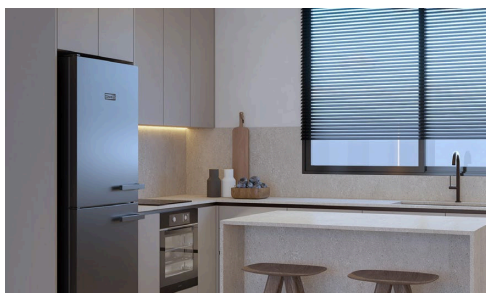

#23305

Однокомнатная Квартира в Центральной Гермасоие

€270,000 +НДС

 Germasogeia, Limassol

Продается абсолютно новая квартира по проекту с современным дизайном и комфортной планировкой. Внутренняя площадь составляет 50,5 м². В квартире есть одна просторная спальня и стильная ванная комната. Она расположена на втором этаже трехэтажного здания с лифтом, что обеспечивает идеальное сочетание удобства и уединения.