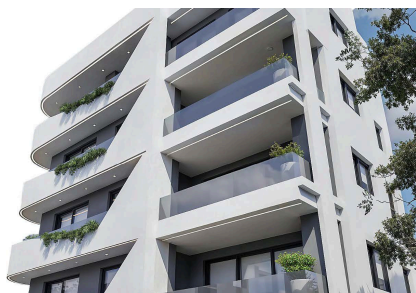

## Однокомнатная квартира на втором этаже в центре Лимасола

€320,000 +НДС

 Limassol Town Centre, Limassol

Продается: квартира по проекту с современным дизайном, расположенная в оживленном центре города Лимассол. Внутренняя площадь составляет 48 м<sup>2</sup>. В квартире предусмотрена удобная планировка с одной просторной спальней и одной стильной ванной комнатой. Квартира находится на втором этаже четырехэтажного здания с лифтом, что делает ее идеальным выбором для комфортной городской жизни.

Центр Лимассола славится своим прекрасным сочетанием традиционного очарования и современной

Спальни

 1

Ванные комнаты

 1

Общая площадь

 48 м<sup>2</sup>

Рейтинг  
энергоэффективности