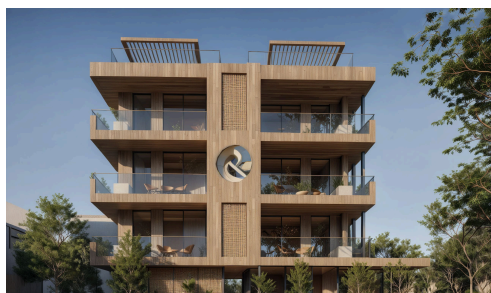

#23218

Двухкомнатная квартира на втором этаже рядом с древними гробницами

€475,000 + НДС

 Tombs Of The Kings, Paphos

Продаётся современная квартира по проекту, расположенная на втором этаже трёхэтажного здания с лифтом. Внутренняя площадь составляет 75 м². В квартире две удобные спальни и две стильные ванные комнаты, что обеспечивает простор для отдыха и комфортной повседневной жизни.

Квартира находится в закрытом охраняемом комплексе с общим бассейном, который идеально подходит для тёплых дней. Расположение в престижном районе Tombs Of The Kings позволяет наслаждаться живописными

Спальни