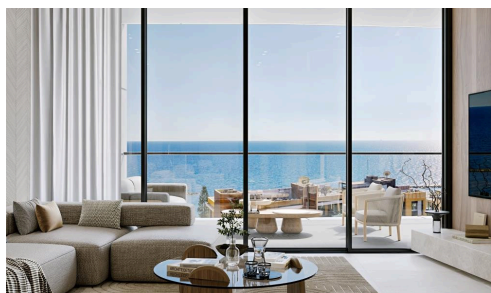

## Квартира с видом на море, 4 этаж, 2 спальни, район Аматус

€872,000 +НДС

 Amathus, Limassol

На продажу по проекту предлагается современная квартира с 2 спальнями и 2 ванными комнатами на 4-м этаже шестиэтажного здания с лифтом. Просторная внутренняя площадь 88 м<sup>2</sup> включает открытую зону гостиной и столовой, много естественного света и высококачественные отделочные материалы по всей квартире. В квартире установлена центральная система кондиционирования воздуха для комфортного проживания в любое время года.