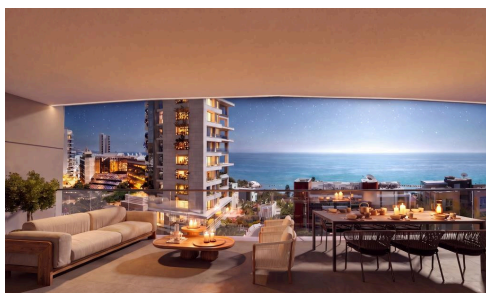

## Квартира с видом на море, 4 этаж, 2 спальни, район Аматус

€872,000 +НДС

 Amathus, Limassol

На продажу по проекту предлагается современная квартира с 2 спальнями и 2 ванными комнатами на 4-м этаже шестиэтажного здания с лифтом. Просторная внутренняя площадь 88 м<sup>2</sup> включает открытую зону гостиной и столовой, много естественного света и высококачественные отделочные материалы по всей квартире. В квартире установлена центральная система кондиционирования воздуха для комфортного проживания в любое время года.