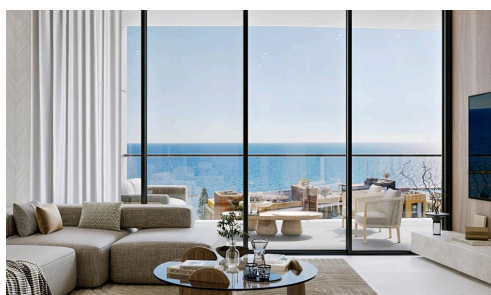

#23123

Квартира с видом на море на 3-м этаже в Аматусе с двумя спальнями

€793,000 + НДС

 Amathus, Limassol

Откройте для себя легкость жизни на побережье с этой апартаментами с 2 спальнями и 2 ванными комнатами в стадии строительства в районе Аматус. Квартира площадью 88 квадратных метров располагается на третьем этаже шестиэтажного здания с лифтом для удобного доступа.

Наслаждайтесь современной планировкой с гостиной и обеденной зоной открытого типа, идеально подходящей для отдыха или приема гостей. Центральная система кондиционирования обеспечивает

Спальни

 2

Ванные комнаты