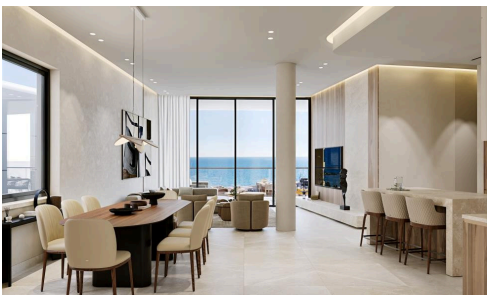

## Апартаменты в Аматусе с видом на море и **€683,000** +НДС двумя спальнями

 Amathus, Limassol

Продаётся современная квартира на стадии строительства, расположенная на первом этаже хорошо спроектированного шестиэтажного здания с лифтом. Внутренняя площадь составляет 88 м<sup>2</sup>, предлагая продуманную планировку с 2 уютными спальнями и 2 современными ванными комнатами. В квартире установлена центральная система кондиционирования воздуха, обеспечивающая комфорт в любое время года.