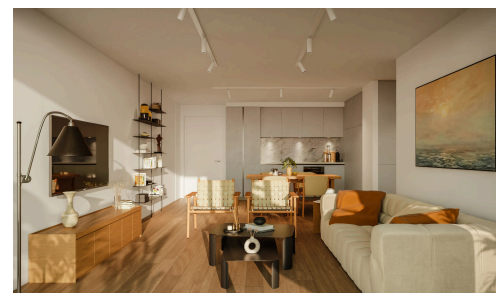

#23091

Современная двухкомнатная квартира в Петру Павлу

€385,000 +НДС

 Petrou and Pavlou, Limassol

Продаётся по проекту: эта современная квартира предлагает стильный и комфортный образ жизни в престижном районе Петру и Павлу. Просторная внутренняя площадь 78 м² включает две большие спальни и две элегантные ваннные комнаты, спроектированные для удобства и приватности. Квартира находится на первом этаже современного трёхэтажного здания с лифтом, что обеспечивает максимальный комфорт и современный дизайн.