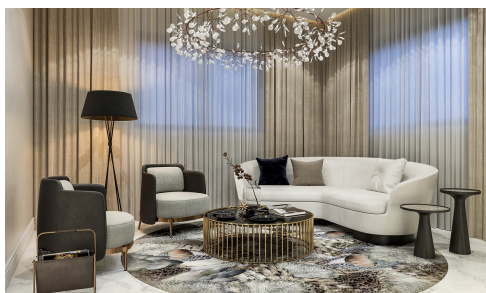

#23041

Просторная 3-спальная квартира на верхнем этаже в Гермасоие

€989,000 +НДС

 Germasogeia, Limassol

Продается просторная квартира на этапе строительства в районе Гермасоия, предлагающая комфортную современную жизнь. Эта квартира на верхнем этаже имеет внутреннюю площадь 111,7 м², грамотно спланирована с тремя спальнями и двумя ванными комнатами — идеально подходит для семей или для тех, кто ищет дополнительное пространство. В здании есть лифт, а сама резиденция находится в охраняемом, закрытом комплексе.