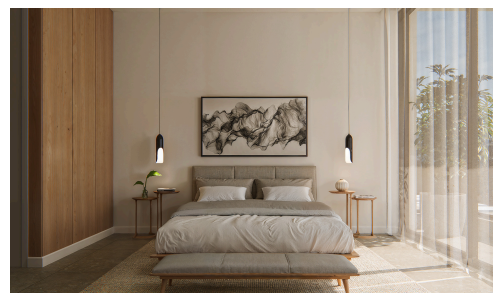

#22992

Современные апартаменты-пентхаус с 3 спальнями и садом на крыше в Като Полемидия

€495,000 +НДС

 Kato Polemidia, Limassol

Продается современный пентхаус на стадии строительства в престижном районе Като Полемидия. С просторной внутренней площадью 114,7 м², этот объект включает три комфортабельные спальни и три современные ванные комнаты. Благодаря прямому доступу на лифте, квартира сочетает стиль и практичность для повседневной жизни.