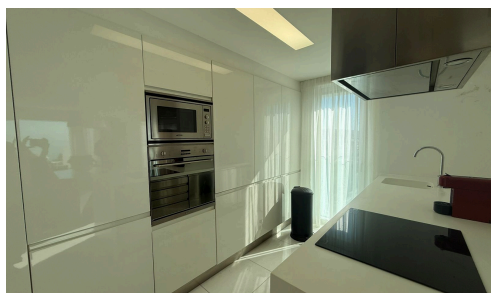

#22919

Современная квартира с видом на море в Потамос Гермасогейи

€3,000 /месяц

📍 Potamos Germasogeia, Limassol

Сдается просторная квартира площадью 93 м² в востребованном районе Потамос Гермасогейи. Это хорошо ухоженное жилье включает две просторные спальни и две современные ваннные комнаты, что предоставляет достаточно места для одного человека, пары или небольшой семьи. Квартира полностью меблирована, поэтому вы можете сразу заехать и начать наслаждаться новым домом.