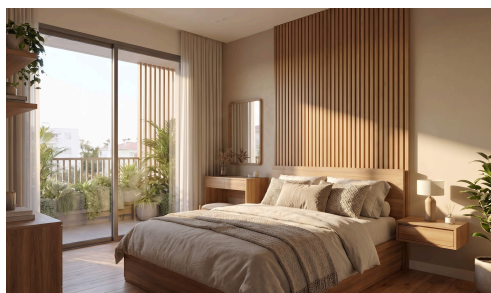

## Современный пентхаус с 3 спальнями в центре Лимассола

€850,000 +НДС

📍 Limassol Town Centre, Limassol

Продается: Современный пентхаус в стадии строительства в самом сердце Лимассола. Этот просторный дом предлагает 110 м<sup>2</sup> внутреннего пространства, тщательно спланированного с тремя спальнями и тремя ванными комнатами, обеспечивая комфорт и уединение для всей семьи. Войдите в светлую гостиную с открытой планировкой, наполненную естественным светом и открывающую виды на город. К квартире прилагается собственный сад на крыше.