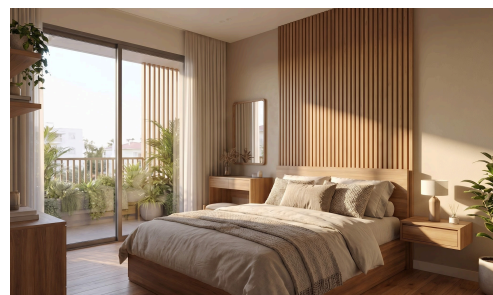

#22901

Двухкомнатная квартира на 4 этаже в центре Лимасола

€480,000 +НДС

 Limassol Town Centre, Limassol

Продается: современная квартира на стадии строительства, расположенная в самом центре города Лимассол. Эта недвижимость предлагает комфортное внутреннее пространство площадью 65 м², продуманное для современной жизни. Квартира находится на четвертом этаже пятиэтажного здания с лифтом и предлагает красивый вид на город и светлую атмосферу.

Планировка включает две спальни и две ванные комнаты, что обеспечивает гибкость проживания как для

Спальни

 2

Ванные комнаты

 2

Общая площадь

 65 м²