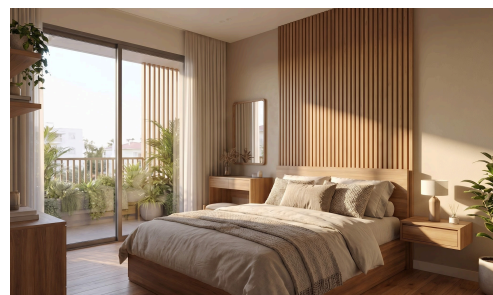

## Двухкомнатная квартира на 4 этаже в центре Лимасола

€430,000 +НДС

 Limassol Town Centre, Limassol

Продается: современная квартира на стадии строительства, расположенная в самом центре города Лимассол. Эта недвижимость предлагает комфортное внутреннее пространство площадью 65 м<sup>2</sup>, продуманное для современной жизни. Квартира находится на четвертом этаже пятиэтажного здания с лифтом и предлагает красивый вид на город и светлую атмосферу.

Планировка включает две спальни и две ванные комнаты, что обеспечивает гибкость проживания как для

Спальни

 2

Ванные комнаты

 2

Общая площадь

 65 м<sup>2</sup>