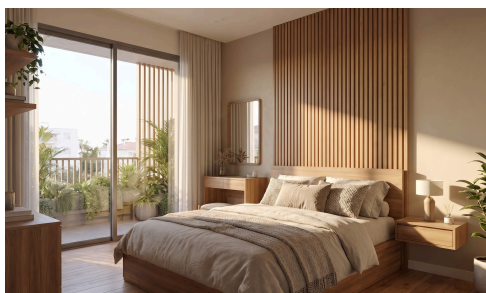

## Современная квартира с 3 спальнями на 4 этаже в центре Лимассола €500,000 + НДС

📍 Limassol Town Centre, Limassol

Продается: современная квартира с планировкой off-plan в самом центре города Лимассол, предлагающая идеальное сочетание комфорта и удобства. Эта стильная недвижимость имеет просторную внутреннюю площадь 90 м<sup>2</sup>, продуманно спроектированную для размещения трех светлых спален и двух современных ваннных комнат. Квартира находится на 4 этаже охраняемого пятиэтажного жилого комплекса с лифтом, откуда открываются красивые виды на город и много естественного света в течение всего дня.