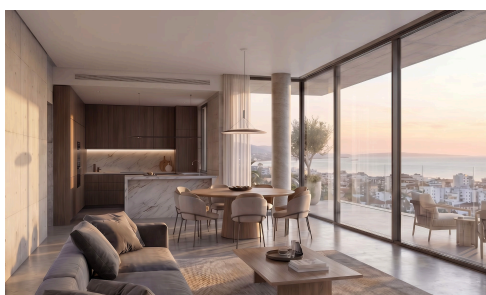

#22875

Современный пентхаус с 4 спальнями в тихом районе Пантэа

€1,300,000 +НДС

 Panthea, Limassol

Продается: Этот исключительный пентхаус по проекту предлагает высочайший уровень современного проживания в престижном районе Пантэа. Просторная внутренняя площадь составляет 168 м². В квартире четыре большие спальни и три современных санузла, что идеально подходит для семей или тех, кому нужно дополнительное пространство. Для удобства и уединения предусмотрен индивидуальный лифт с прямым доступом в пентхаус.