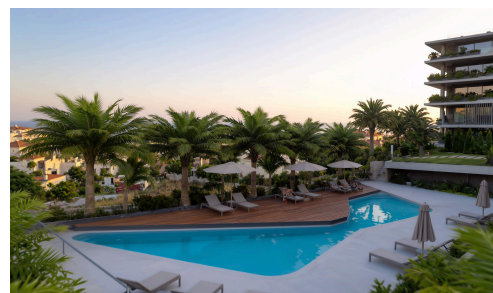

#22875

Современный пентхаус с 4 спальнями в тихом районе Пантэа

€1,160,000 +НДС

 Panthea, Limassol

Продается: Этот исключительный пентхаус по проекту предлагает высочайший уровень современного проживания в престижном районе Пантэа. Просторная внутренняя площадь составляет 145 м². В квартире четыре большие спальни и три современных санузла, что идеально подходит для семей или тех, кому нужно дополнительное пространство. Для удобства и уединения предусмотрен индивидуальный лифт с прямым доступом в пентхаус.