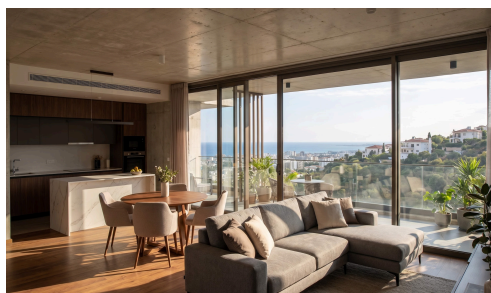

#22875

Современный пентхаус с 4 спальнями в тихом районе Пантэа

€1,160,000 +НДС

 Panthea, Limassol

Продается: Этот исключительный пентхаус по проекту предлагает высочайший уровень современного проживания в престижном районе Пантэа. Просторная внутренняя площадь составляет 145 м². В квартире четыре большие спальни и три современных санузла, что идеально подходит для семей или тех, кому нужно дополнительное пространство. Для удобства и уединения предусмотрен индивидуальный лифт с прямым доступом в пентхаус.