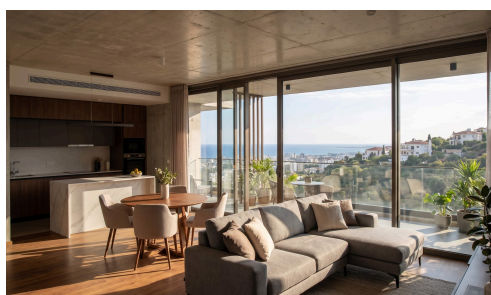

#22875

Современный пентхаус с 4 спальнями в тихом районе Пантэа

€1,300,000 +НДС

 Panthea, Limassol

Продается: Этот исключительный пентхаус по проекту предлагает высочайший уровень современного проживания в престижном районе Пантэа. Просторная внутренняя площадь составляет 168 м². В квартире четыре большие спальни и три современных санузла, что идеально подходит для семей или тех, кому нужно дополнительное пространство. Для удобства и уединения предусмотрен индивидуальный лифт с прямым доступом в пентхаус.