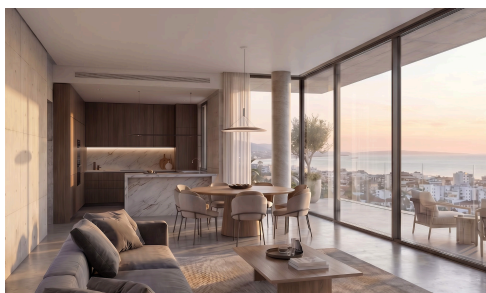

#22875

Современный пентхаус с 4 спальнями в тихом районе Пантэа

€1,160,000 +НДС

 Panthea, Limassol

Продается: Этот исключительный пентхаус по проекту предлагает высочайший уровень современного проживания в престижном районе Пантэа. Просторная внутренняя площадь составляет 145 м². В квартире четыре большие спальни и три современных санузла, что идеально подходит для семей или тех, кому нужно дополнительное пространство. Для удобства и уединения предусмотрен индивидуальный лифт с прямым доступом в пентхаус.