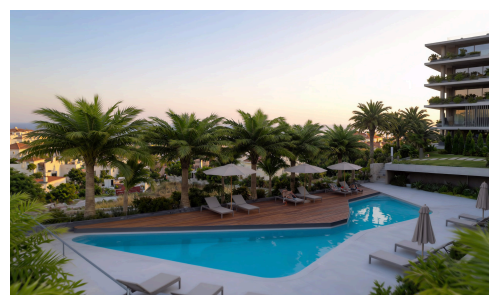

#22875

Современный пентхаус с 4 спальнями в тихом районе Пантэа

€1,300,000 +НДС

 Panthea, Limassol

Продается: Этот исключительный пентхаус по проекту предлагает высочайший уровень современного проживания в престижном районе Пантэа. Просторная внутренняя площадь составляет 168 м². В квартире четыре большие спальни и три современных санузла, что идеально подходит для семей или тех, кому нужно дополнительное пространство. Для удобства и уединения предусмотрен индивидуальный лифт с прямым доступом в пентхаус.