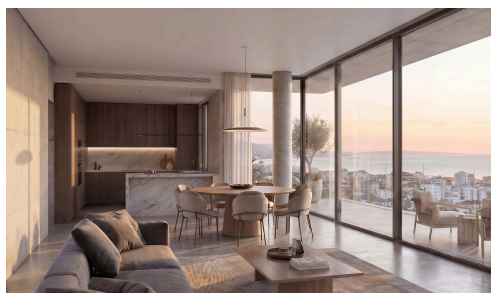

#22872

Современная 2-комнатная квартира на 4 этаже с бассейном и тренажёрным залом

€500,000 +НДС

 Panthea, Limassol

Продаётся: Современная квартира на стадии строительства, расположенная на четвёртом этаже пятиэтажного здания с лифтом в районе Пантэя. Эта резиденция предлагает внутреннее пространство площадью 83 квадратных метра, включающее две просторные спальни и две стильные ванные комнаты. Планировка создана для комфортного проживания: просторные гостиная и столовая максимально используют естественный свет.