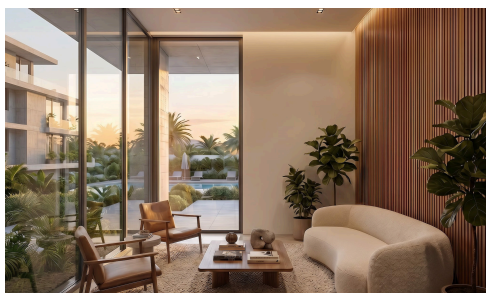

#22872

Современная 2-комнатная квартира на 4 этаже с бассейном и тренажёрным залом

€500,000 +НДС

 Panthea, Limassol

Продаётся: Современная квартира на стадии строительства, расположенная на четвёртом этаже пятиэтажного здания с лифтом в районе Пантэя. Эта резиденция предлагает внутреннее пространство площадью 83 квадратных метра, включающее две просторные спальни и две стильные ванные комнаты. Планировка создана для комфортного проживания: просторные гостиная и столовая максимально используют естественный свет.