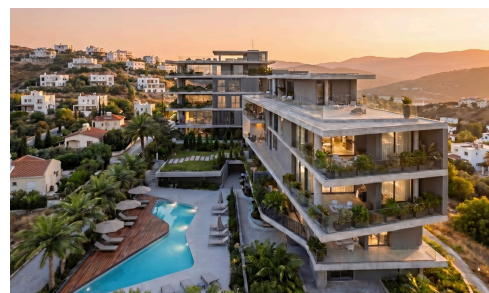

#22872

Современная 2-комнатная квартира на 4 этаже с бассейном и тренажёрным залом

€500,000 +НДС

 Panthea, Limassol

Продаётся: Современная квартира на стадии строительства, расположенная на четвёртом этаже пятиэтажного здания с лифтом в районе Пантэя. Эта резиденция предлагает внутреннее пространство площадью 83 квадратных метра, включающее две просторные спальни и две стильные ванные комнаты. Планировка создана для комфортного проживания: просторные гостиная и столовая максимально используют естественный свет.