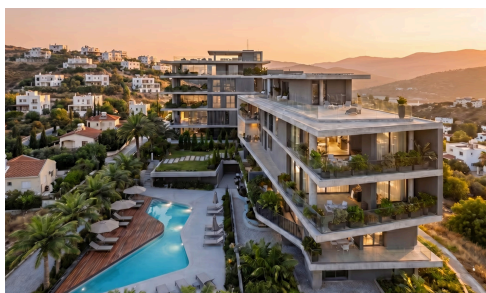

#22871

Современная 3-комнатная квартира с бассейном и тренажерным залом в Пантее

€655,000 +НДС

 Panthea, Limassol

Предлагается современная квартира по плану на продажу в престижном районе Пантэа. Эта просторная недвижимость предлагает 110 м2 внутреннего пространства и спроектирована для комфортного проживания. В квартире три спальни и две стильные ванные комнаты, что идеально подходит для семей или профессионалов, ищущих пространство и функциональность.