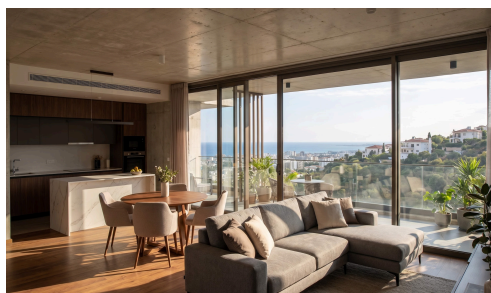

#22871

Современная 3-комнатная квартира с бассейном и тренажерным залом в Пантее

€655,000 +НДС

 Panthea, Limassol

Предлагается современная квартира по плану на продажу в престижном районе Пантэа. Эта просторная недвижимость предлагает 110 м2 внутреннего пространства и спроектирована для комфортного проживания. В квартире три спальни и две стильные ванные комнаты, что идеально подходит для семей или профессионалов, ищущих пространство и функциональность.