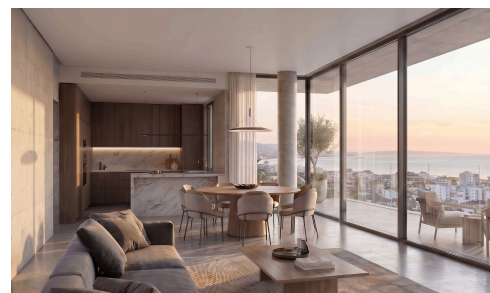

#22871

Современная 3-комнатная квартира на 4-м этаже с бассейном и спортзалом в Пантее €720,000^{+НДС}

 Panthea, Limassol

Продается: Современная квартира по проекту, предлагающая комфортное проживание в престижном районе Пантэа. Эта просторная недвижимость имеет внутреннюю площадь 120 м² и расположена на 4-м этаже 5-этажного дома с лифтом для удобства. В квартире три спальни и две ванные комнаты, что делает ее идеальным выбором для семей или профессионалов, которым нужно дополнительное пространство.

Пантэа — это востребованный район, известный своей тихой жилой атмосферой. Здесь удобный выезд на

Спальни

 3

Ванные комнаты

 2

Общая площадь

 120 м²