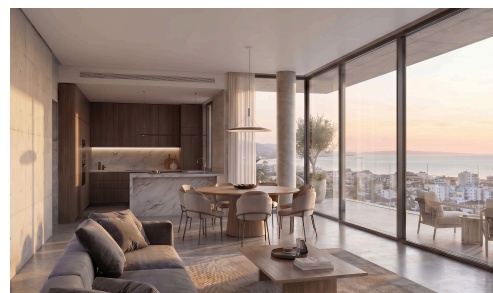

#22871

Современная 3-комнатная квартира с бассейном и тренажерным залом в Пантее

€655,000 +НДС

 Panthea, Limassol

Предлагается современная квартира по плану на продажу в престижном районе Пантэа. Эта просторная недвижимость предлагает 110 м2 внутреннего пространства и спроектирована для комфортного проживания. В квартире три спальни и две стильные ванные комнаты, что идеально подходит для семей или профессионалов, ищущих пространство и функциональность.