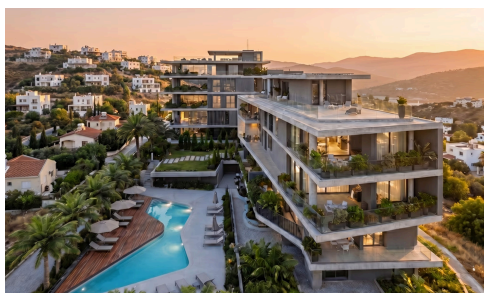

#22871

Современная 3-комнатная квартира на 4-м этаже с бассейном и спортзалом в Пантее €720,000^{+НДС}

 Panthea, Limassol

Продается: Современная квартира по проекту, предлагающая комфортное проживание в престижном районе Пантэа. Эта просторная недвижимость имеет внутреннюю площадь 120 м² и расположена на 4-м этаже 5-этажного дома с лифтом для удобства. В квартире три спальни и две ванные комнаты, что делает ее идеальным выбором для семей или профессионалов, которым нужно дополнительное пространство.

Пантэа — это востребованный район, известный своей тихой жилой атмосферой. Здесь удобный выезд на

Спальни

 3

Ванные комнаты

 2

Общая площадь

 120 м²