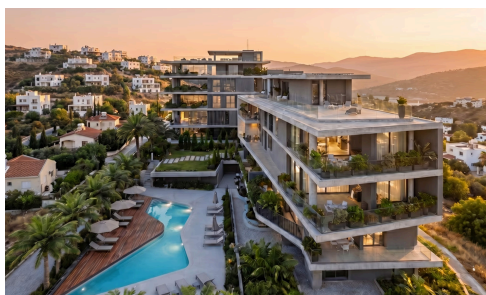

#22870

Современная однокомнатная квартира на третьем этаже в районе Пантэа

€280,000 +НДС

 Panthea, Limassol

На продажу по проекту предлагается эта современная однокомнатная квартира с комфортной и практичной жилой площадью 52 м². Квартира расположена на третьем этаже пятиэтажного здания с лифтом, в ней одна ванная комната. По желанию покупателя квартира может быть продана с мебелью. Она оборудована системой центрального кондиционирования, что обеспечивает комфорт в течение всего года.

Жители будут наслаждаться жизнью в закрытом комплексе с отличными удобствами, включая общий бассейн

Спальни

 1

Ванные комнаты

 1

Общая площадь

 52 м²