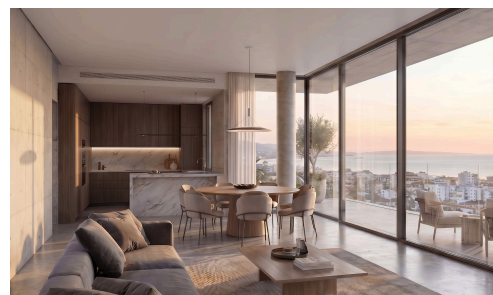

#22870

Современная однокомнатная квартира на третьем этаже в районе Пантэа

€280,000 +НДС

 Panthea, Limassol

На продажу по проекту предлагается эта современная однокомнатная квартира с комфортной и практичной жилой площадью 52 м². Квартира расположена на третьем этаже пятиэтажного здания с лифтом, в ней одна ванная комната. По желанию покупателя квартира может быть продана с мебелью. Она оборудована системой центрального кондиционирования, что обеспечивает комфорт в течение всего года.

Жители будут наслаждаться жизнью в закрытом комплексе с отличными удобствами, включая общий бассейн

Спальни

 1

Ванные комнаты

 1

Общая площадь

 52 м²