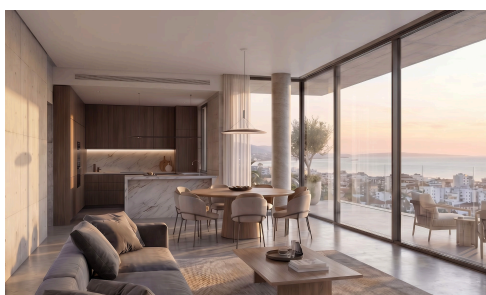

#22869

Современная 2-комнатная квартира на 3-м этаже в тихом районе Пантэя €485,000 +ндс

 Panthea, Limassol

Продается: Просторная квартира по проекту в востребованном районе Пантэя, предлагающая современный образ жизни с комфортом и удобством. Эта квартира на третьем этаже располагает 81 м² хорошо продуманного внутреннего пространства, включает две спальни и две ванные комнаты. Открытая гостиная зона ведет к большим окнам, из которых открываются виды как на город, так и на природу. Высококачественная отделка и центральная система кондиционирования обеспечивают комфорт в течение всего года.