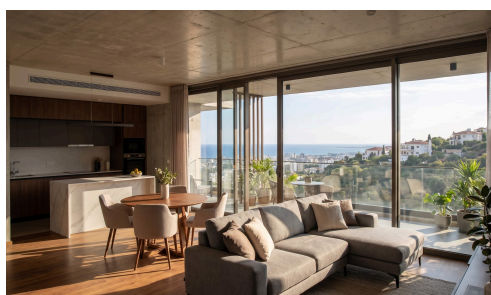

#22869

Современная 2-комнатная квартира на 3-м этаже в тихом районе Пантэя €485,000 +ндс

 Panthea, Limassol

Продается: Просторная квартира по проекту в востребованном районе Пантэя, предлагающая современный образ жизни с комфортом и удобством. Эта квартира на третьем этаже располагает 81 м² хорошо продуманного внутреннего пространства, включает две спальни и две ванные комнаты. Открытая гостиная зона ведет к большим окнам, из которых открываются виды как на город, так и на природу. Высококачественная отделка и центральная система кондиционирования обеспечивают комфорт в течение всего года.