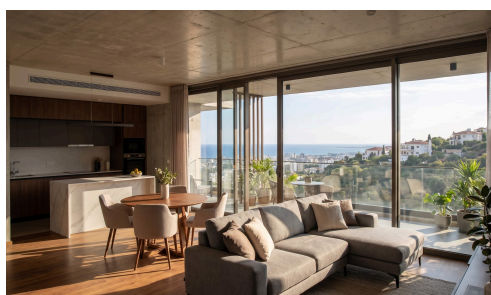

#22869

Современная 2-комнатная квартира на 3-м этаже в тихом районе Пантэя €465,000 +ндс

 Panthea, Limassol

Продается: Просторная квартира по проекту в востребованном районе Пантэя, предлагающая современный образ жизни с комфортом и удобством. Эта квартира на третьем этаже располагает 81 м² хорошо продуманного внутреннего пространства, включает две спальни и две ванные комнаты. Открытая гостиная зона ведет к большим окнам, из которых открываются виды как на город, так и на природу. Высококачественная отделка и центральная система кондиционирования обеспечивают комфорт в течение всего года.