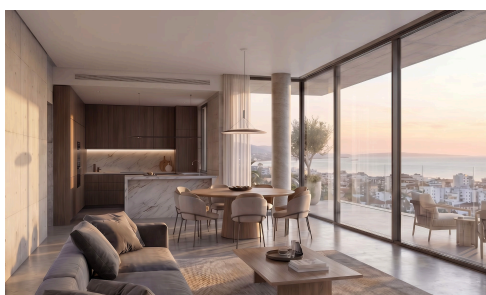

#22869

Современная 2-комнатная квартира на 3-м этаже в тихом районе Пантэя €465,000 +ндс

 Panthea, Limassol

Продается: Просторная квартира по проекту в востребованном районе Пантэя, предлагающая современный образ жизни с комфортом и удобством. Эта квартира на третьем этаже располагает 81 м² хорошо продуманного внутреннего пространства, включает две спальни и две ванные комнаты. Открытая гостиная зона ведет к большим окнам, из которых открываются виды как на город, так и на природу. Высококачественная отделка и центральная система кондиционирования обеспечивают комфорт в течение всего года.