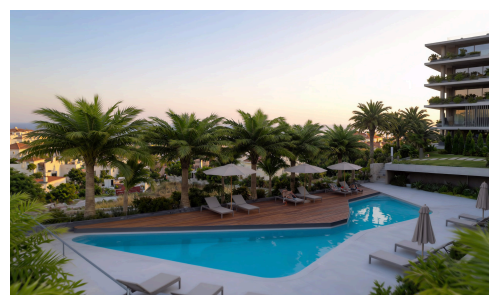

## Современная 3-Спальная Квартира в Пантее с Частным Садам на Крыше

€715,000 +НДС

 Panthea, Limassol

Продается: квартира по проекту с современным дизайном в престижном районе Пантэя. Просторная жилая площадь — 110 м<sup>2</sup>, включает три удобные спальни и две стильные ванные комнаты. Расположена на третьем этаже пятиэтажного здания с лифтом. В квартире установлена центральная система кондиционирования для комфорта в течение всего года. По желанию возможна покупка мебельного пакета, чтобы соответствовать вашим потребностям.