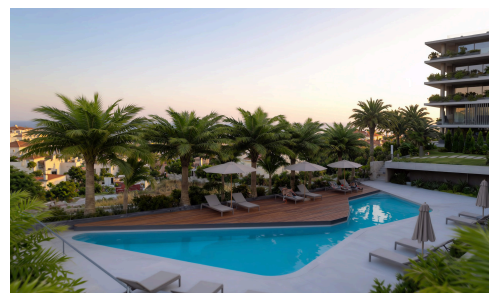

#22868

Современная 3-Спальная Квартира в Пантее с Частным Садам на Крыше

€635,000 +НДС

 Panthea, Limassol

Продается: квартира по проекту с современным дизайном в престижном районе Пантэя. Просторная жилая площадь — 110 м2, включает три удобные спальни и две стильные ванные комнаты. Расположена на третьем этаже пятиэтажного здания с лифтом. В квартире установлена центральная система кондиционирования для комфорта в течение всего года. По желанию возможна покупка мебельного пакета, чтобы соответствовать вашим потребностям.