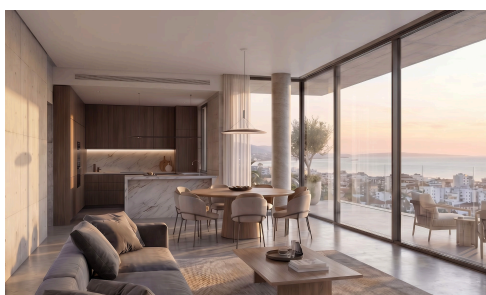

## Современная 3-Спальная Квартира в Пантее с Частным Садам на Крыше

€715,000 +НДС

 Panthea, Limassol

Продается: квартира по проекту с современным дизайном в престижном районе Пантэя. Просторная жилая площадь — 110 м<sup>2</sup>, включает три удобные спальни и две стильные ванные комнаты. Расположена на третьем этаже пятиэтажного здания с лифтом. В квартире установлена центральная система кондиционирования для комфорта в течение всего года. По желанию возможна покупка мебельного пакета, чтобы соответствовать вашим потребностям.