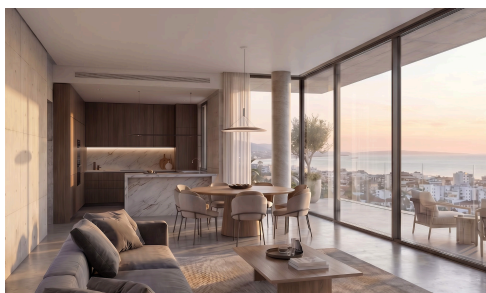

#22868

Современная 3-Спальная Квартира в Пантее с Частным Садам на Крыше

€635,000 +НДС

 Panthea, Limassol

Продается: квартира по проекту с современным дизайном в престижном районе Пантэя. Просторная жилая площадь — 110 м2, включает три удобные спальни и две стильные ванные комнаты. Расположена на третьем этаже пятиэтажного здания с лифтом. В квартире установлена центральная система кондиционирования для комфорта в течение всего года. По желанию возможна покупка мебельного пакета, чтобы соответствовать вашим потребностям.