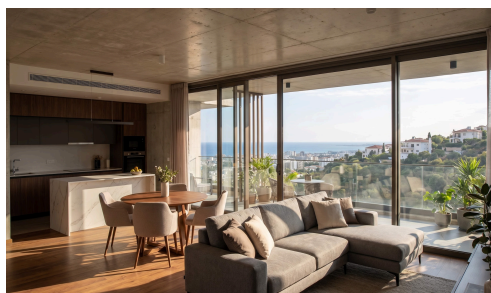

#22868

Современная 3-Спальная Квартира в Пантее с Частным Садам на Крыше

€635,000 +НДС

 Panthea, Limassol

Продается: квартира по проекту с современным дизайном в престижном районе Пантэя. Просторная жилая площадь — 110 м2, включает три удобные спальни и две стильные ванные комнаты. Расположена на третьем этаже пятиэтажного здания с лифтом. В квартире установлена центральная система кондиционирования для комфорта в течение всего года. По желанию возможна покупка мебельного пакета, чтобы соответствовать вашим потребностям.