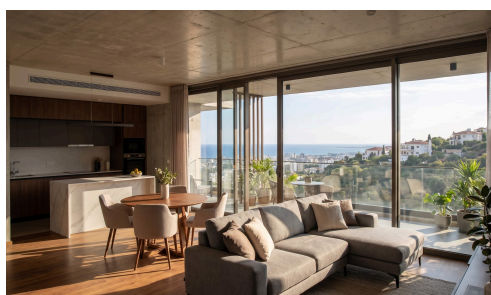

## Современная 3-Спальная Квартира в Пантее с Частным Садам на Крыше

€715,000 +НДС

 Panthea, Limassol

Продается: квартира по проекту с современным дизайном в престижном районе Пантэя. Просторная жилая площадь — 110 м<sup>2</sup>, включает три удобные спальни и две стильные ванные комнаты. Расположена на третьем этаже пятиэтажного здания с лифтом. В квартире установлена центральная система кондиционирования для комфорта в течение всего года. По желанию возможна покупка мебельного пакета, чтобы соответствовать вашим потребностям.