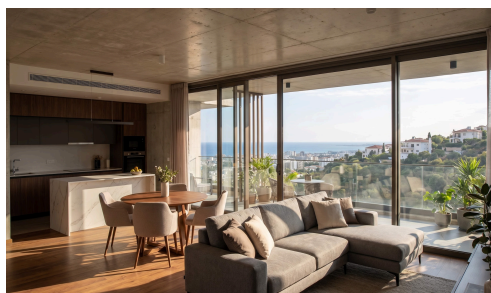

## Современная 2-комнатная квартира на 2-м этаже в тихом районе Пантэа €445,000 +НДС

 Panthea, Limassol

Продается по плану: эта современная квартира с 2 спальнями и 2 ванными комнатами расположена на втором этаже пятиэтажного здания с лифтом в престижном районе Пантэа. Квартира предлагает 81 м<sup>2</sup> хорошо продуманного внутреннего пространства, включает просторную открытую планировку с большим количеством естественного света и захватывающими видами на город и природу. Центральная система кондиционирования обеспечивает комфорт в любое время года.