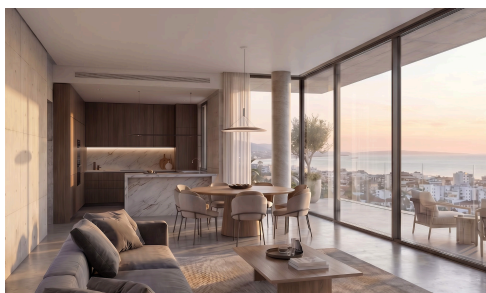

## Современная 2-комнатная квартира на 2-м этаже в тихом районе Пантэа €445,000 +НДС

 Panthea, Limassol

Продается по плану: эта современная квартира с 2 спальнями и 2 ванными комнатами расположена на втором этаже пятиэтажного здания с лифтом в престижном районе Пантэа. Квартира предлагает 81 м<sup>2</sup> хорошо продуманного внутреннего пространства, включает просторную открытую планировку с большим количеством естественного света и захватывающими видами на город и природу. Центральная система кондиционирования обеспечивает комфорт в любое время года.