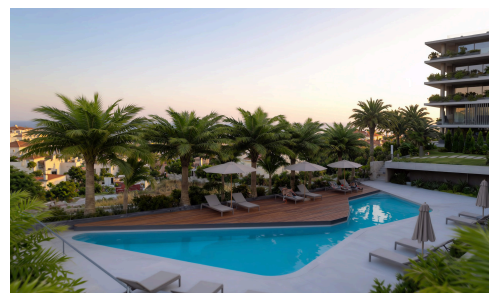

## Современная 2-комнатная квартира на 2-м этаже в тихом районе Пантэа €445,000 +НДС

 Panthea, Limassol

Продается по плану: эта современная квартира с 2 спальнями и 2 ванными комнатами расположена на втором этаже пятиэтажного здания с лифтом в престижном районе Пантэа. Квартира предлагает 81 м<sup>2</sup> хорошо продуманного внутреннего пространства, включает просторную открытую планировку с большим количеством естественного света и захватывающими видами на город и природу. Центральная система кондиционирования обеспечивает комфорт в любое время года.