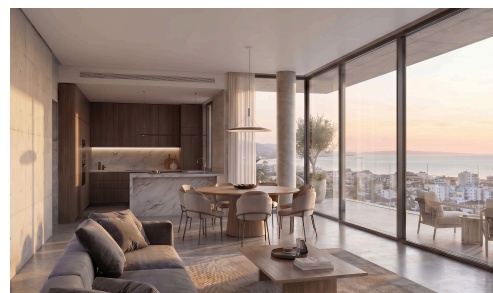

#22866

Современная однокомнатная квартира в тихом районе Пантэа

€255,000 +НДС

 Panthea, Limassol

На продажу по плану предлагается эта современная однокомнатная квартира с практичной жилой площадью 50 м². Квартира расположена на втором этаже охраняемого пятиэтажного жилого комплекса с закрытой территорией. Для удобства жильцов предусмотрен лифт, а также обеспечена ваша безопасность и спокойствие. Планировка включает открытую гостиную и столовую, полностью оборудованную ванную комнату и отдельную спальню. По желанию квартира может быть полностью меблирована, что позволит вам переехать без лишних хлопот.