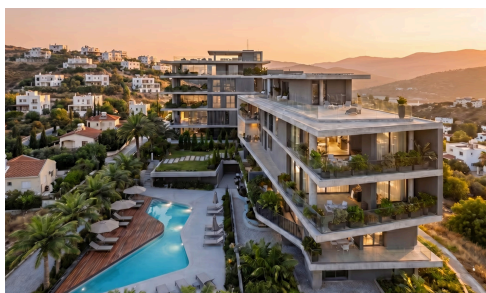

#22866

Современная однокомнатная квартира в тихом районе Пантэа

€255,000 +НДС

 Panthea, Limassol

На продажу по плану предлагается эта современная однокомнатная квартира с практичной жилой площадью 50 м². Квартира расположена на втором этаже охраняемого пятиэтажного жилого комплекса с закрытой территорией. Для удобства жильцов предусмотрен лифт, а также обеспечена ваша безопасность и спокойствие. Планировка включает открытую гостиную и столовую, полностью оборудованную ванную комнату и отдельную спальню. По желанию квартира может быть полностью меблирована, что позволит вам переехать без лишних хлопот.