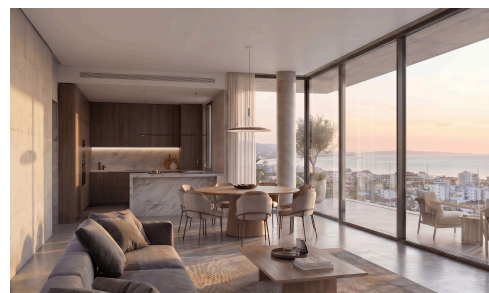

## Современная однокомнатная квартира в тихом районе Пантэа

€275,000 +НДС

 Panthea, Limassol

На продажу по плану предлагается эта современная однокомнатная квартира с практичной жилой площадью 50 м<sup>2</sup>. Квартира расположена на втором этаже охраняемого пятиэтажного жилого комплекса с закрытой территорией. Для удобства жильцов предусмотрен лифт, а также обеспечена ваша безопасность и спокойствие. Планировка включает открытую гостиную и столовую, полностью оборудованную ванную комнату и отдельную спальню. По желанию квартира может быть полностью меблирована, что позволит вам переехать без лишних хлопот.