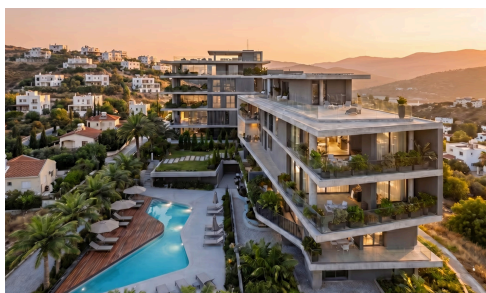

## Современная однокомнатная квартира в тихом районе Пантэа

€275,000 +НДС

 Panthea, Limassol

На продажу по плану предлагается эта современная однокомнатная квартира с практичной жилой площадью 50 м<sup>2</sup>. Квартира расположена на втором этаже охраняемого пятиэтажного жилого комплекса с закрытой территорией. Для удобства жильцов предусмотрен лифт, а также обеспечена ваша безопасность и спокойствие. Планировка включает открытую гостиную и столовую, полностью оборудованную ванную комнату и отдельную спальню. По желанию квартира может быть полностью меблирована, что позволит вам переехать без лишних хлопот.