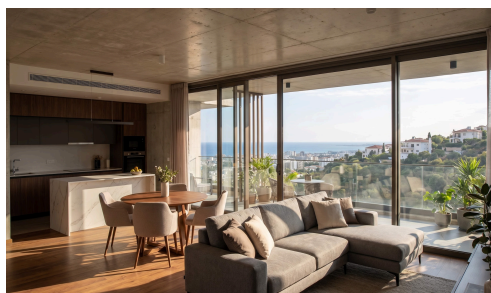

## Современная однокомнатная квартира в тихом районе Пантэа

€275,000 +НДС

 Panthea, Limassol

На продажу по плану предлагается эта современная однокомнатная квартира с практичной жилой площадью 50 м<sup>2</sup>. Квартира расположена на втором этаже охраняемого пятиэтажного жилого комплекса с закрытой территорией. Для удобства жильцов предусмотрен лифт, а также обеспечена ваша безопасность и спокойствие. Планировка включает открытую гостиную и столовую, полностью оборудованную ванную комнату и отдельную спальню. По желанию квартира может быть полностью меблирована, что позволит вам переехать без лишних хлопот.