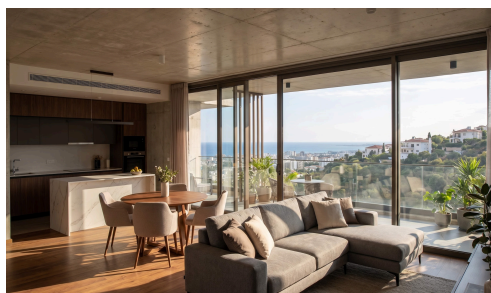

#22866

Современная однокомнатная квартира в тихом районе Пантэа

€255,000 +НДС

 Panthea, Limassol

На продажу по плану предлагается эта современная однокомнатная квартира с практичной жилой площадью 50 м². Квартира расположена на втором этаже охраняемого пятиэтажного жилого комплекса с закрытой территорией. Для удобства жильцов предусмотрен лифт, а также обеспечена ваша безопасность и спокойствие. Планировка включает открытую гостиную и столовую, полностью оборудованную ванную комнату и отдельную спальню. По желанию квартира может быть полностью меблирована, что позволит вам переехать без лишних хлопот.