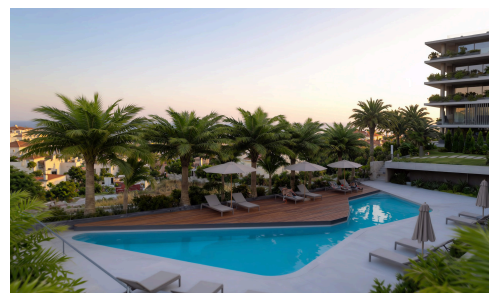

## Современная квартира с 3 спальнями в Пантэа с бассейном и доступом к тренажёрному залу

€515,000 +НДС

 Panthea, Limassol

Продаётся: Современная квартира на стадии строительства в престижном районе Пантэа, предлагающая исключительное сочетание уюта и стиля. Просторная резиденция занимает 99 м<sup>2</sup> внутренней площади и включает три просторные спальни и две современные ванные комнаты. Квартира расположена на 1-м этаже пятиэтажного здания с лифтом, что обеспечивает комфортное проживание.