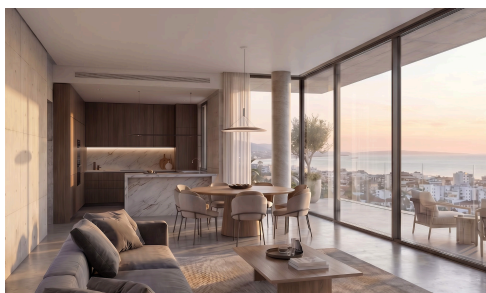

## Современная квартира с 3 спальнями в Пантэа с бассейном и доступом к тренажёрному залу

€515,000 +НДС

 Panthea, Limassol

Продаётся: Современная квартира на стадии строительства в престижном районе Пантэа, предлагающая исключительное сочетание уюта и стиля. Просторная резиденция занимает 99 м<sup>2</sup> внутренней площади и включает три просторные спальни и две современные ванные комнаты. Квартира расположена на 1-м этаже пятиэтажного здания с лифтом, что обеспечивает комфортное проживание.