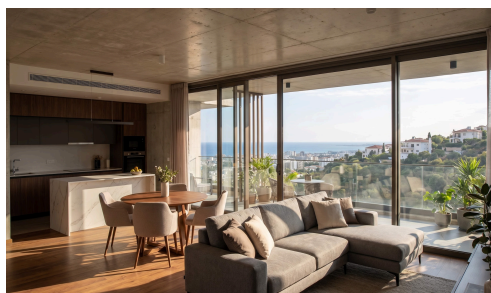

## Современная квартира с 3 спальнями в Пантэа с бассейном и доступом к тренажёрному залу

€515,000 +НДС

 Panthea, Limassol

Продаётся: Современная квартира на стадии строительства в престижном районе Пантэа, предлагающая исключительное сочетание уюта и стиля. Просторная резиденция занимает 99 м<sup>2</sup> внутренней площади и включает три просторные спальни и две современные ванные комнаты. Квартира расположена на 1-м этаже пятиэтажного здания с лифтом, что обеспечивает комфортное проживание.