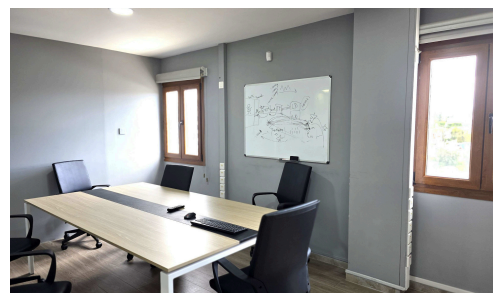

## Пентхаус-офис в аренду в деловом районе Айос Афанасиос

 Agios Athanasios, Limassol

Доступен для аренды просторный пентхаус-офис площадью 232,54 м<sup>2</sup>, идеально подходящий для растущего бизнеса. Офис расположен в районе Айос Афанасиос — известном месте с сочетанием жилых кварталов и современных бизнес-центров. Этот район отличается удобным выездом на автомагистраль, что обеспечивает быструю и простую транспортную доступность. Офис занимает весь этаж и имеет открытую рабочую зону с ресепшеном, 2 отдельными кабинетами, кухней и 3 санузлами. Большая терраса на улице может использоваться для проведения мероприятий.