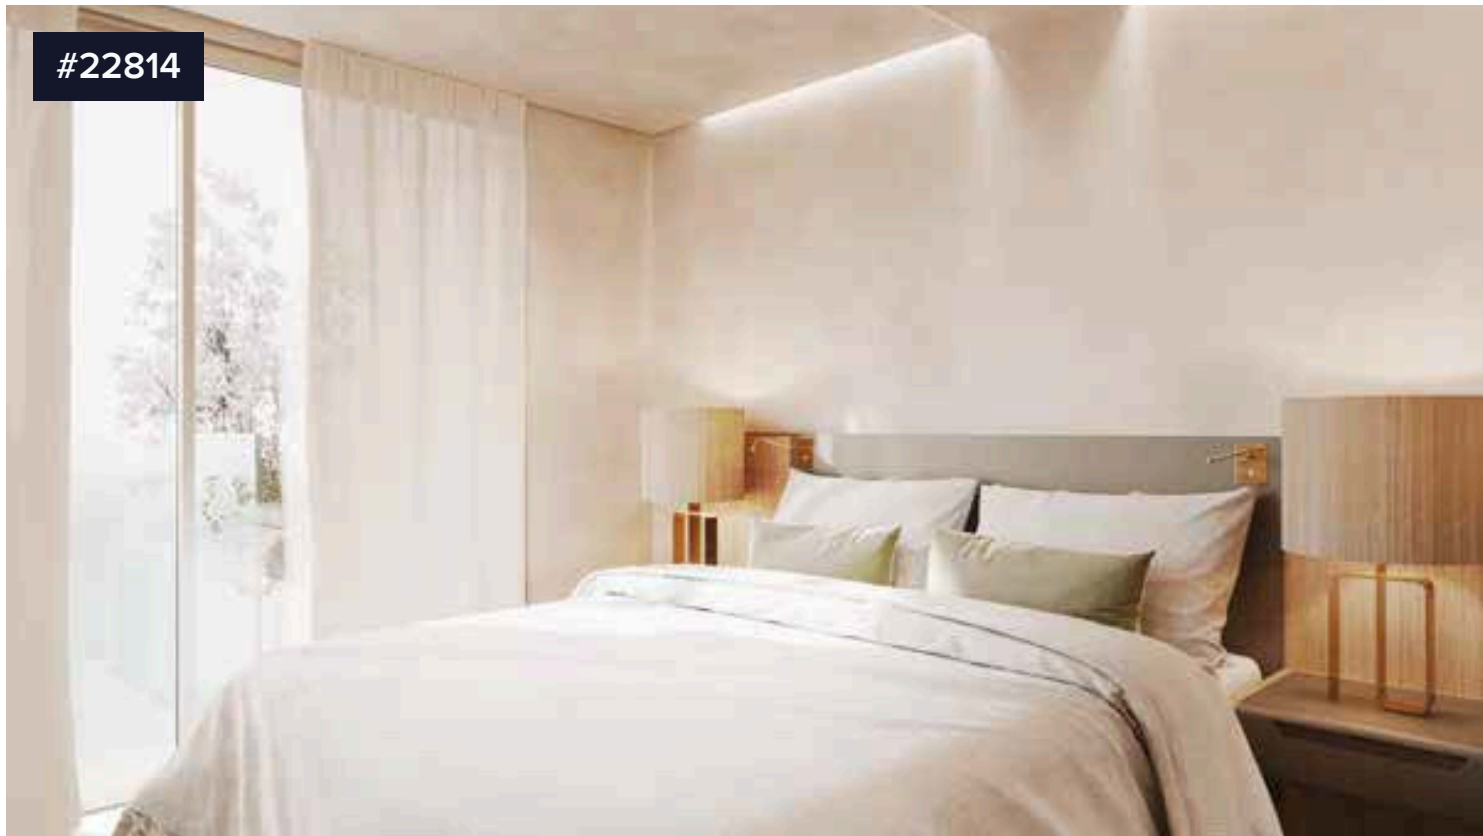

#22814

Двухкомнатная Квартира на Первой Линии с Видом на Море в Потамос Гермасойя

€2,083,000 +НДС

 Potamos Germasogeia, Limassol

Продается: Современная двухкомнатная квартира на стадии строительства, предлагающая 109 квадратных метров внутреннего пространства. Квартира находится на первом этаже семиэтажного здания с лифтом, что обеспечивает комфорт и стиль проживания. В квартире две просторные ваннные комнаты, полностью интегрированная система центрального кондиционирования воздуха и система отопления полов для