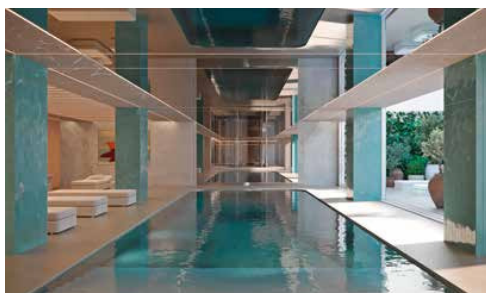

#22814

Двухкомнатная Квартира на Первой Линии с Видом на Море в Потамос Гермасойя

€2,083,000 +НДС

 Potamos Germasogeia, Limassol

Продается: Современная двухкомнатная квартира на стадии строительства, предлагающая 109 квадратных метров внутреннего пространства. Квартира находится на первом этаже семиэтажного здания с лифтом, что обеспечивает комфорт и стиль проживания. В квартире две просторные ваннные комнаты, полностью интегрированная система центрального кондиционирования воздуха и система отопления полов для