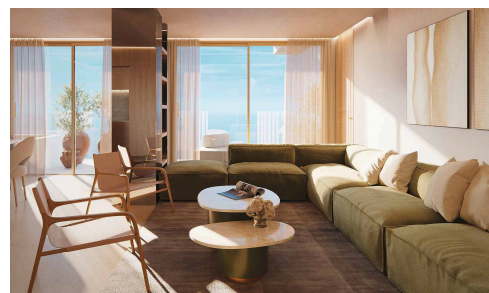

#22814

Двухкомнатная Квартира на Первой Линии с Видом на Море в Потамос Гермасойя

€2,083,000 +НДС

 Potamos Germasogeia, Limassol

Продается: Современная двухкомнатная квартира на стадии строительства, предлагающая 109 квадратных метров внутреннего пространства. Квартира находится на первом этаже семиэтажного здания с лифтом, что обеспечивает комфорт и стиль проживания. В квартире две просторные ваннные комнаты, полностью интегрированная система центрального кондиционирования воздуха и система отопления полов для