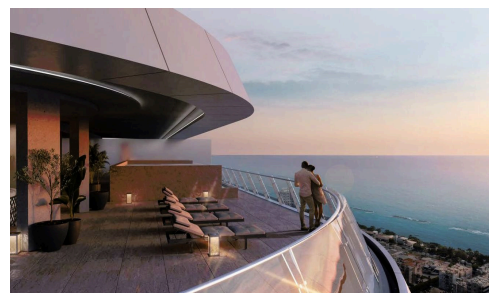

#22696

Современная однокомнатная квартира с видом на море, Потамос

€800,000 +НДС

 Potamos Germasogeia, Limassol

Продается: Современная однокомнатная квартира на стадии строительства в престижном районе Потамос Гермасойя. Квартира на третьем этаже предлагает 60,2 м² внутреннего пространства и современную планировку с системой отопления «теплый пол», классом энергоэффективности А и большими окнами, наполняющими дом естественным светом. Из окон открываются виды на город и море, которыми можно наслаждаться прямо из гостиной.