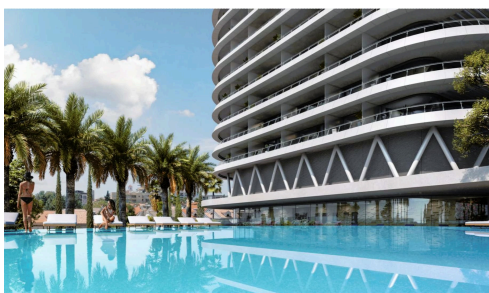

#22696

Современная однокомнатная квартира с видом на море, Потамос

€800,000 +НДС

 Potamos Germasogeia, Limassol

Продается: Современная однокомнатная квартира на стадии строительства в престижном районе Потамос Гермасойя. Квартира на третьем этаже предлагает 60,2 м² внутреннего пространства и современную планировку с системой отопления «теплый пол», классом энергоэффективности А и большими окнами, наполняющими дом естественным светом. Из окон открываются виды на город и море, которыми можно наслаждаться прямо из гостиной.