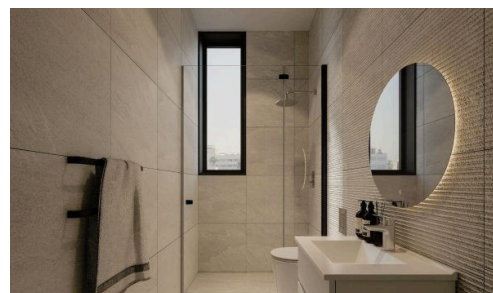

#22685

Современный пентхаус с шестью спальнями в Айя Зони

€2,000,000 +НДС

 Agia Zoni, Limassol

Продается: Современный пентхаус по проекту, расположенный в престижном районе Айя Зони. Эта просторная квартира предлагает впечатляющую внутреннюю площадь 225 м², предоставляя достаточно места для семей или тех, кто ценит большие жилые пространства. С шестью спальнями и пятью ванными комнатами каждый член семьи сможет наслаждаться уединением и комфортом. Апартаменты являются частью эксклюзивного закрытого комплекса, который обеспечивает спокойствие и повышенную