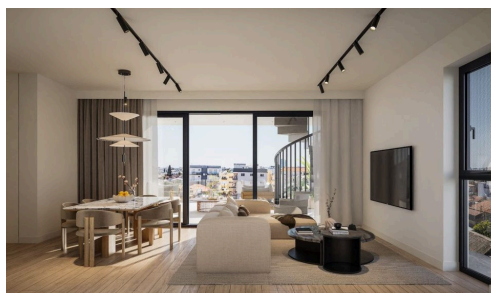

#22685

Современный пентхаус с шестью спальнями в Айя Зони

€2,000,000 +НДС

 Agia Zoni, Limassol

Продается: Современный пентхаус по проекту, расположенный в престижном районе Айя Зони. Эта просторная квартира предлагает впечатляющую внутреннюю площадь 225 м², предоставляя достаточно места для семей или тех, кто ценит большие жилые пространства. С шестью спальнями и пятью ванными комнатами каждый член семьи сможет наслаждаться уединением и комфортом. Апартаменты являются частью эксклюзивного закрытого комплекса, который обеспечивает спокойствие и повышенную