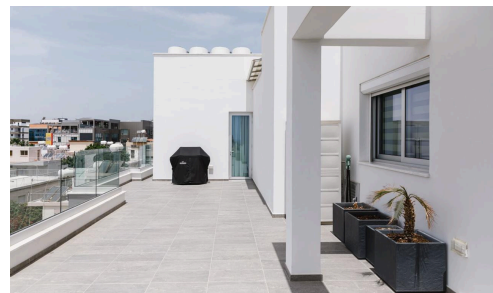

#22665

Полностью меблированная пентхаус-квартира в центре Меса Гейтонии

€695,000

📍 Mesa Geitonia, Limassol

Продается просторная квартира-пентхаус площадью 115 м², обеспечивающая комфортное проживание в самом центре Меса Гейтонии. Это хорошо ухоженное вторичное жилье включает три спальни и две ванные комнаты, что делает его идеальным выбором для семей или тех, кто ищет дополнительное пространство. Квартира находится на последнем этаже с удобным доступом на лифте, что гарантирует приватность и захватывающие виды на город.