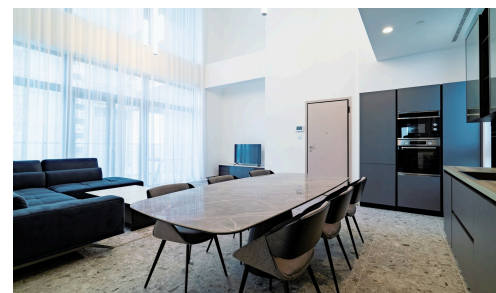

## Просторная меблированная трёхкомнатная квартира Потамос Гермасойя

€7,000 /месяц

 Potamos Germasogeia, Limassol

Предлагается в аренду современная, полностью готовая к заселению квартира в престижном районе Потамос Гермасойя. Это впечатляющее жилье располагает 134 квадратными метрами хорошо продуманного внутреннего пространства. В квартире три просторные спальни и две современные ванные комнаты, что обеспечивает комфорт и удобство для семей или профессионалов.