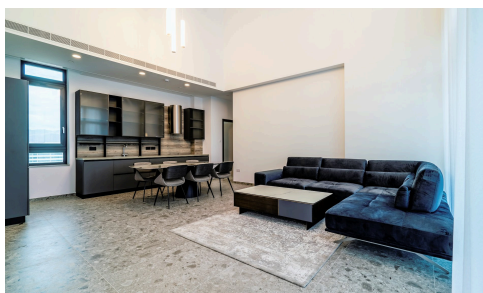

## Просторная меблированная трёхкомнатная квартира Потамос Гермасойя

€7,000 /месяц

 Potamos Germasogeia, Limassol

Предлагается в аренду современная, полностью готовая к заселению квартира в престижном районе Потамос Гермасойя. Это впечатляющее жилье располагает 134 квадратными метрами хорошо продуманного внутреннего пространства. В квартире три просторные спальни и две современные ванные комнаты, что обеспечивает комфорт и удобство для семей или профессионалов.

Внутри вы найдете полностью меблированную жилую среду, оформленную с заботой о создании

Спальни

 3

Ванные комнаты

 2

Общая площадь

 134 m<sup>2</sup>