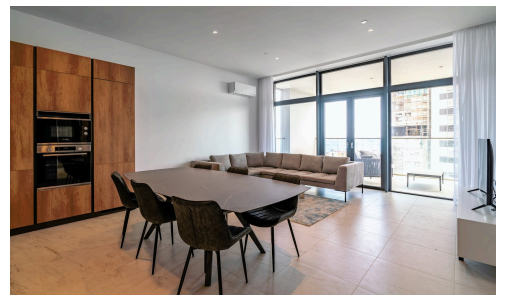

#22510

Просторная двухкомнатная квартира в Потамос Гермасойя

€5,500 /месяц

 Potamos Germasogeia, Limassol

Добро пожаловать в эту великолепную квартиру, готовую к заселению и доступную для аренды в Потамос Гермасойя. Внутреннее пространство площадью 106 м² обеспечивает комфортное проживание, включает две просторные спальни и две современные ваннные комнаты. Квартира полностью меблирована качественной мебелью, что делает её идеальной для немедленного заселения.

Жильцы смогут наслаждаться светлой, просторной гостиной с прекрасным видом на море, что создаёт

Спальни

 2

Ваннные комнаты

 2

Общая площадь

 106 м²