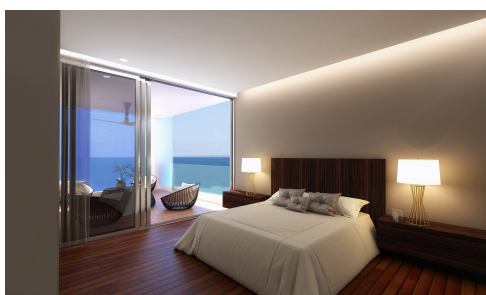

## Просторная трехкомнатная квартира на верхнем этаже в престижном районе Потамос Гермасойя

€1,250,000 +НДС

 Potamos Germasogeia, Limassol

Продается: Этот апартамент на верхнем этаже в стадии строительства предлагает современный стиль жизни в востребованном районе Потамос Гермасоя. С внутренней площадью 161 м<sup>2</sup> апартамент обеспечивает просторную жилую среду с тремя комфортабельными спальнями и тремя стильными ванными комнатами. В здании есть лифт для вашего удобства, а также открывается панорамный вид на море.