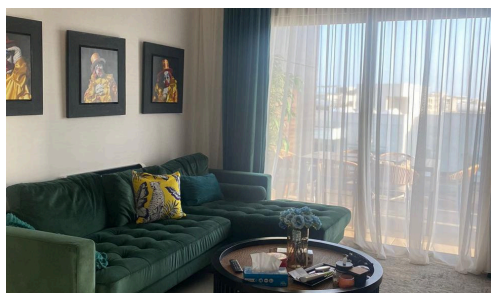

#22447

Просторная квартира на последнем этаже в Потамос Гермасойя

€895,000

 Potamos Germasogeia, Limassol

Продается просторная квартира на верхнем этаже с общей внутренней площадью 124,71 м², расположенная в востребованном районе Потамос Гермасойя. Это хорошо спланированное жилье предлагает три удобные спальни и одну ванную комнату, что делает его идеальным для семей или для тех, кто ищет дополнительное пространство. Квартира перепродается, что обеспечивает очарование устоявшегося жилья с комфортом современной планировки.