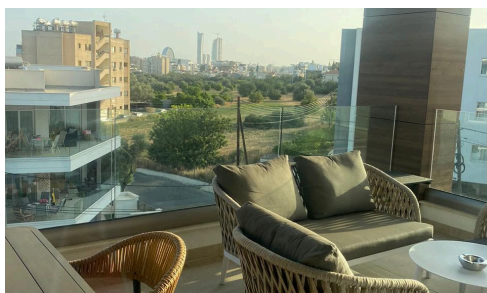

#22447

Просторная квартира на последнем этаже в Потамос Гермасойя

€895,000

 Potamos Germasogeia, Limassol

Продается просторная квартира на верхнем этаже с общей внутренней площадью 124,71 м², расположенная в востребованном районе Потамос Гермасойя. Это хорошо спланированное жилье предлагает три удобные спальни и одну ванную комнату, что делает его идеальным для семей или для тех, кто ищет дополнительное пространство. Квартира перепродается, что обеспечивает очарование устоявшегося жилья с комфортом современной планировки.