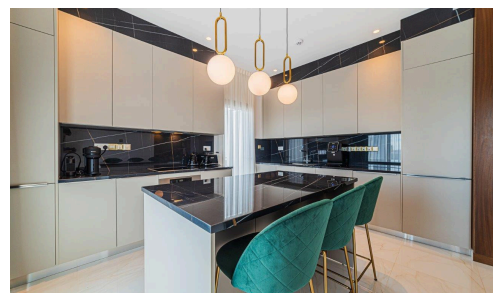

#22447

Просторная квартира на последнем этаже в Потамос Гермасойя

€895,000

 Potamos Germasogeia, Limassol

Продается просторная квартира на верхнем этаже с общей внутренней площадью 124,71 м², расположенная в востребованном районе Потамос Гермасойя. Это хорошо спланированное жилье предлагает три удобные спальни и одну ванную комнату, что делает его идеальным для семей или для тех, кто ищет дополнительное пространство. Квартира перепродается, что обеспечивает очарование устоявшегося жилья с комфортом современной планировки.