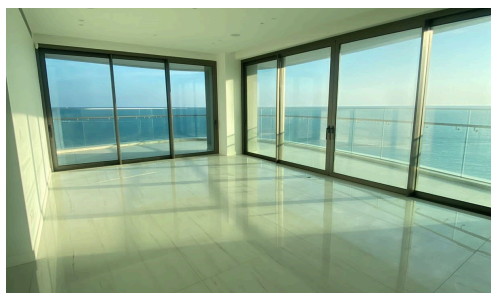

#22431

Квартира на первой линии в Потамос Гермасоя с видом на море

€2,400,000

 Potamos Germasogeia, Limassol

Продается просторная квартира вторичной продажи площадью 142,27 м² с продуманной планировкой в престижном районе Потамос Гермасоя. В этом доме есть три удобные спальни и три стильные ванные комнаты, что делает его идеальным выбором для семей или тех, кто ценит просторное жилье.

Квартира находится в современном закрытом комплексе, который обеспечивает жильцам высокий уровень безопасности и уединения. В любое время года вы будете чувствовать себя комфортно благодаря

Спальни

 3

Ванные комнаты