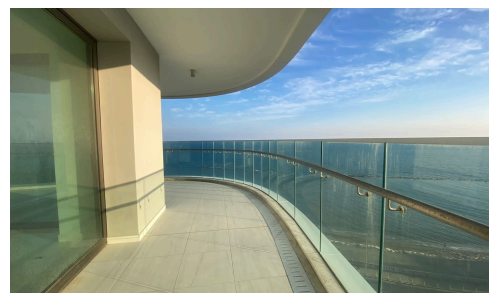

#22431

Квартира на первой линии в Потамос Гермасоя с видом на море

€2,400,000

 Potamos Germasogeia, Limassol

Продается просторная квартира вторичной продажи площадью 142,27 м² с продуманной планировкой в престижном районе Потамос Гермасоя. В этом доме есть три удобные спальни и три стильные ванные комнаты, что делает его идеальным выбором для семей или тех, кто ценит просторное жилье.

Квартира находится в современном закрытом комплексе, который обеспечивает жильцам высокий уровень безопасности и уединения. В любое время года вы будете чувствовать себя комфортно благодаря

Спальни

 3

Ванные комнаты