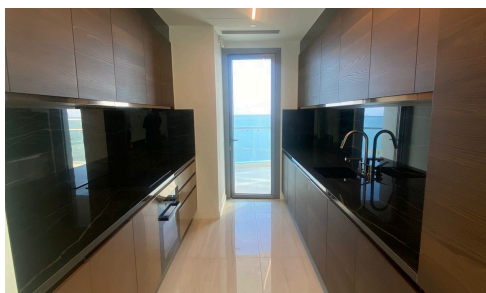

#22431

Квартира на первой линии в Потамос Гермасоя с видом на море

€2,400,000

 Potamos Germasogeia, Limassol

Продается просторная квартира вторичной продажи площадью 142,27 м² с продуманной планировкой в престижном районе Потамос Гермасоя. В этом доме есть три удобные спальни и три стильные ванные комнаты, что делает его идеальным выбором для семей или тех, кто ценит просторное жилье.

Квартира находится в современном закрытом комплексе, который обеспечивает жильцам высокий уровень безопасности и уединения. В любое время года вы будете чувствовать себя комфортно благодаря

Спальни

 3

Ванные комнаты