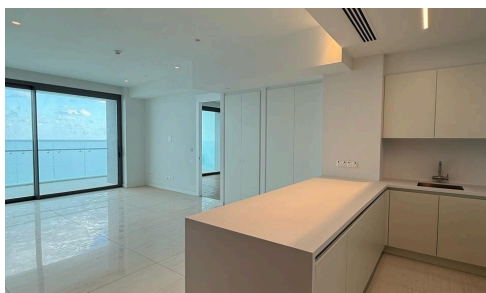

#22430

Квартира с 2 спальнями на первой линии моря в Потамос Гермасойя

€1,720,000

 Potamos Germasogeia, Limassol

Продается просторная квартира на вторичном рынке с общей внутренней площадью 111,67 м². В этой недвижимости есть две комфортные спальни и две современные ванные комнаты, что создает идеальное пространство для проживания пар или семей. Квартира расположена в ухоженном закрытом комплексе в Потамос Гермасойя — востребованном районе, известном своей красивой природой и яркой атмосферой. Жители дома имеют легкий доступ к магазинам, кафе и всем необходимым удобствам, что делает повседневную жизнь удобной и приятной.