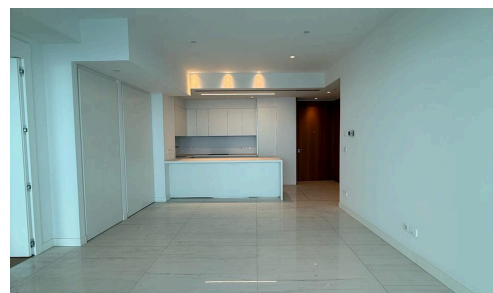

#22430

Квартира с 2 спальнями на первой линии моря в Потамос Гермасойя

€1,720,000

 Potamos Germasogeia, Limassol

Продается просторная квартира на вторичном рынке с общей внутренней площадью 111,67 м². В этой недвижимости есть две комфортные спальни и две современные ванные комнаты, что создает идеальное пространство для проживания пар или семей. Квартира расположена в ухоженном закрытом комплексе в Потамос Гермасойя — востребованном районе, известном своей красивой природой и яркой атмосферой. Жители дома имеют легкий доступ к магазинам, кафе и всем необходимым удобствам, что делает повседневную жизнь удобной и приятной.