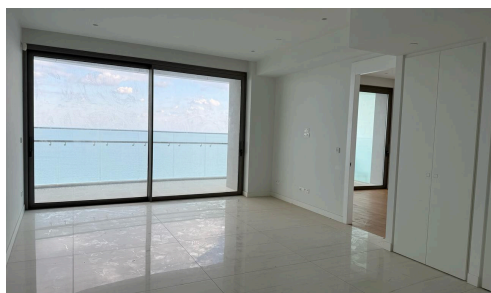

#22430

Квартира с 2 спальнями на первой линии моря в Потамос Гермасойя

€1,720,000

 Potamos Germasogeia, Limassol

Продается просторная квартира на вторичном рынке с общей внутренней площадью 111,67 м². В этой недвижимости есть две комфортные спальни и две современные ванные комнаты, что создает идеальное пространство для проживания пар или семей. Квартира расположена в ухоженном закрытом комплексе в Потамос Гермасойя — востребованном районе, известном своей красивой природой и яркой атмосферой. Жители дома имеют легкий доступ к магазинам, кафе и всем необходимым удобствам, что делает повседневную жизнь удобной и приятной.