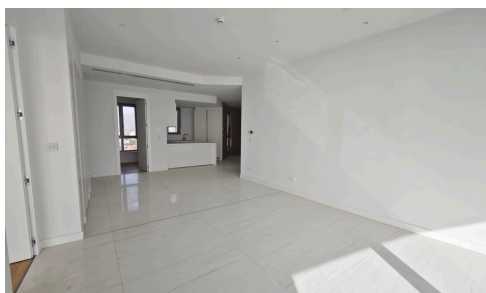

#22429

Квартира с 2 спальнями на первой линии моря в Потамос Гермасойя

€1,720,000

 Potamos Germasogeia, Limassol

Продаётся современная квартира вторичного рынка с просторной внутренней площадью 112,79 м². В этом доме есть две уютные спальни и две продуманные ваннные комнаты, что делает его отличным выбором для семей и профессионалов. Квартира продается без мебели, поэтому вы можете оформить интерьер по своему вкусу с нуля.

Расположенная в Потамос Гермасойя, квартира находится в одном из самых востребованных прибрежных

Спальни

Ваннные комнаты

Общая площадь

Рейтинг энергоэффективности