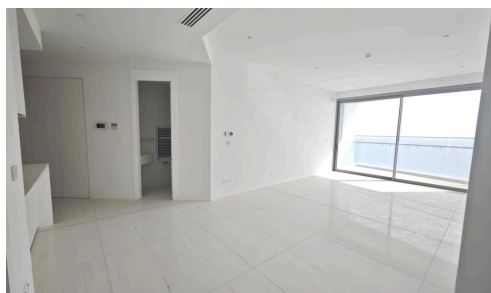

#22429

Квартира с 2 спальнями на первой линии моря в Потамос Гермасойя

€1,720,000

 Potamos Germasogeia, Limassol

Продаётся современная квартира вторичного рынка с просторной внутренней площадью 112,79 м². В этом доме есть две уютные спальни и две продуманные ваннные комнаты, что делает его отличным выбором для семей и профессионалов. Квартира продается без мебели, поэтому вы можете оформить интерьер по своему вкусу с нуля.

Расположенная в Потамос Гермасойя, квартира находится в одном из самых востребованных прибрежных

Спальни

Ваннные комнаты

Общая площадь

Рейтинг энергоэффективности