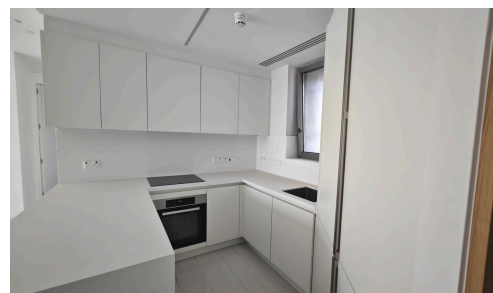

#22429

Квартира с 2 спальнями на первой линии моря в Потамос Гермасойя

€1,720,000

 Potamos Germasogeia, Limassol

Продаётся современная квартира вторичного рынка с просторной внутренней площадью 112,79 м². В этом доме есть две уютные спальни и две продуманные ваннные комнаты, что делает его отличным выбором для семей и профессионалов. Квартира продается без мебели, поэтому вы можете оформить интерьер по своему вкусу с нуля.

Расположенная в Потамос Гермасойя, квартира находится в одном из самых востребованных прибрежных

Спальни

Ваннные комнаты

Общая площадь

Рейтинг энергоэффективности