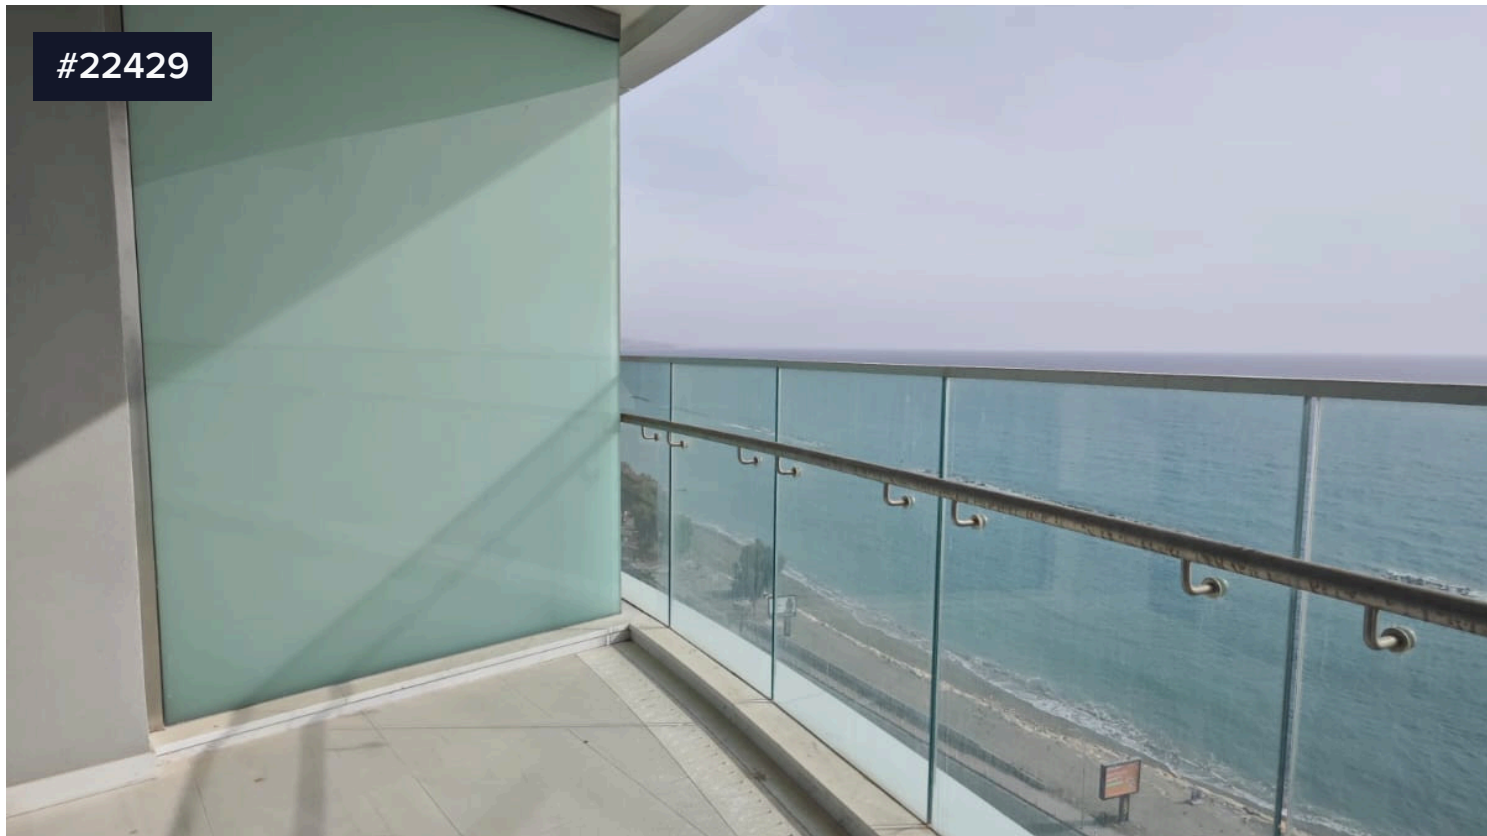

#22429

Квартира с 2 спальнями на первой линии моря в Потамос Гермасойя

€1,720,000

 Potamos Germasogeia, Limassol

Продаётся современная квартира вторичного рынка с просторной внутренней площадью 112,79 м². В этом доме есть две уютные спальни и две продуманные ваннные комнаты, что делает его отличным выбором для семей и профессионалов. Квартира продается без мебели, поэтому вы можете оформить интерьер по своему вкусу с нуля.

Расположенная в Потамос Гермасойя, квартира находится в одном из самых востребованных прибрежных

Спальни

Ваннные комнаты

Общая площадь

Рейтинг энергоэффективности