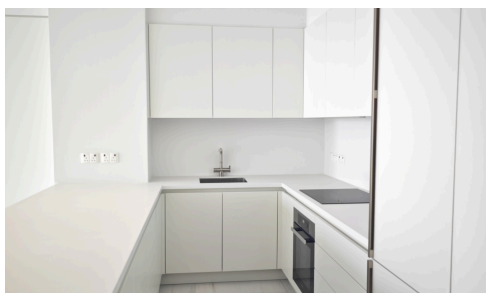

#22428

Апартаменты с 2 спальнями на берегу моря €1,650,000 в Потамос Гермасойя

 Potamos Germasogeia, Limassol

Продается: Просторная квартира с двумя спальнями и двумя ванными комнатами, общей внутренней площадью 101,08 м², расположена в престижном районе Потамос Гермасойя. Это перепродажа, которая предлагает редкую возможность приобрести качественное жилье в одном из самых привлекательных прибрежных районов.

Потамос Гермасойя известен своей оживленной атмосферой, множеством ресторанов, кафе и магазинов,

Спальни

 2

Ванные комнаты

 2

Общая площадь

 101.08 м²

Рейтинг
энергоэффективности