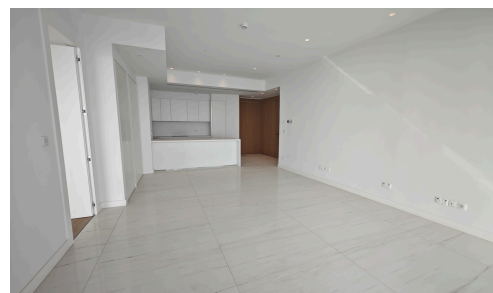

#22428

Апартаменты с 2 спальнями на берегу моря €1,650,000 в Потамос Гермасойя

 Potamos Germasogeia, Limassol

Продается: Просторная квартира с двумя спальнями и двумя ванными комнатами, общей внутренней площадью 101,08 м², расположена в престижном районе Потамос Гермасойя. Это перепродажа, которая предлагает редкую возможность приобрести качественное жилье в одном из самых привлекательных прибрежных районов.

Потамос Гермасойя известен своей оживленной атмосферой, множеством ресторанов, кафе и магазинов,

Спальни

 2

Ванные комнаты

 2

Общая площадь

 101.08 м²

Рейтинг
энергоэффективности