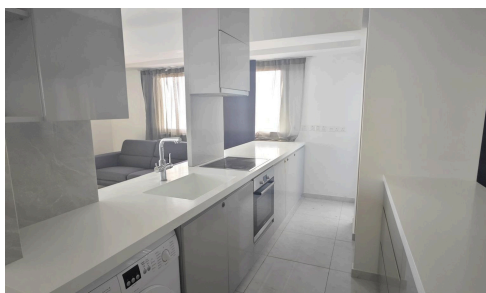

#22427

Апартаменты с 2 спальнями и видом на море, €760,000 меблированные, Потамос Гермасойя

 Potamos Germasogeia, Limassol

Продается: этот просторный апартамент на верхнем этаже предлагает комфортное и стильное проживание в востребованном районе Потамос Гермасойя. С внутренней площадью 126 м², объект включает три просторные спальни и две современные ваннные комнаты, что делает его идеальным для семей или для тех, кто любит принимать гостей.

Апартамент полностью меблирован и расположен на верхнем этаже с удобным доступом на лифте. Жители

Спальни

 3

Ваннные комнаты

 2

Общая площадь

 126 м²