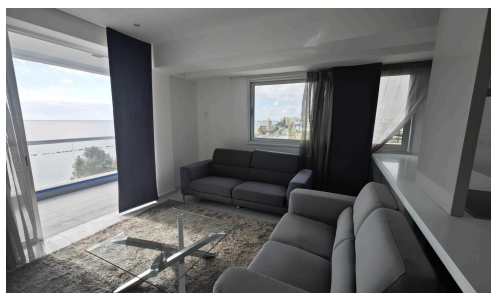

#22427

Апартаменты с 2 спальнями и видом на море, €760,000 меблированные, Потамос Гермасойя

 Potamos Germasogeia, Limassol

Продается: этот просторный апартамент на верхнем этаже предлагает комфортное и стильное проживание в востребованном районе Потамос Гермасойя. С внутренней площадью 126 м², объект включает три просторные спальни и две современные ваннные комнаты, что делает его идеальным для семей или для тех, кто любит принимать гостей.

Апартамент полностью меблирован и расположен на верхнем этаже с удобным доступом на лифте. Жители

Спальни

 3

Ваннные комнаты

 2

Общая площадь

 126 м²