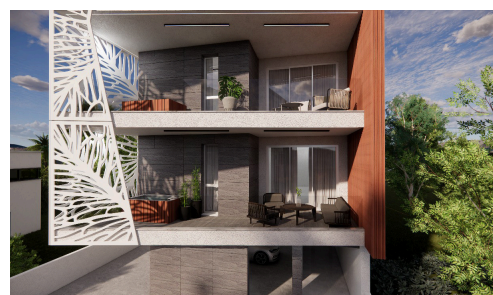

#22355

Пентхаус с 2 спальнями и частным садом на крыше

€240,000 + НДС

 Livadia, Larnaca

Продаётся: современная 2-комнатная квартира в Ливадии, Ларнака, расположенная в бутиковом жилом комплексе всего на шесть квартир. Эта современная недвижимость предлагает 72 м² внутренней крытой площади, 19 м² крытой веранды и частный сад на крыше с джакузи, что делает её привлекательным выбором для покупателей, ищущих комфорт, качество и открытую жилую зону.

Квартира включает открытую кухню, столовую и гостиную, спланированные так, чтобы обеспечить светлую

Спальни

 2

Ванные комнаты

 3

Общая площадь

 72 м²

Рейтинг энергоэффективности