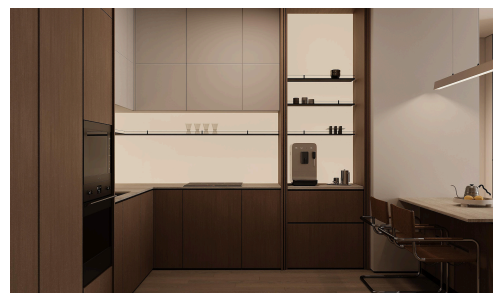

## Двухкомнатная квартира на втором этаже в Арадиппу

€245,000 +НДС

 Aradippou, Larnaca

Новый жилой комплекс в районе Арадиппу, Ларнака, спроектирован для современной жизни, комфорта и удобства. Предлагаются различные типы квартир, подходящие для индивидуального проживания, пар и семей. Этот тщательно спланированный комплекс сочетает спокойную, выразительную архитектуру с изысканными интерьерами и практичными планировками. Каждая квартира продумана таким образом, чтобы максимально использовать естественный свет, вентиляцию и обеспечивать функциональность для повседневной жизни, создавая светлые и сбалансированные жилые пространства, рассчитанные на долгие