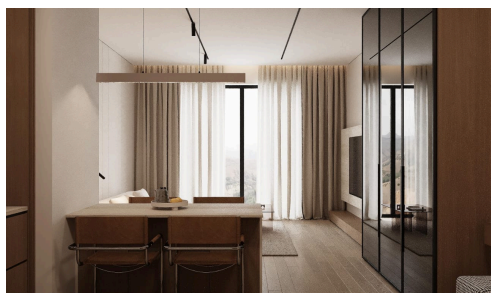

## Двухкомнатная квартира на втором этаже в Арадиппу

€245,000 +НДС

 Aradippou, Larnaca

Новый жилой комплекс в районе Арадиппу, Ларнака, спроектирован для современной жизни, комфорта и удобства. Предлагаются различные типы квартир, подходящие для индивидуального проживания, пар и семей. Этот тщательно спланированный комплекс сочетает спокойную, выразительную архитектуру с изысканными интерьерами и практичными планировками. Каждая квартира продумана таким образом, чтобы максимально использовать естественный свет, вентиляцию и обеспечивать функциональность для повседневной жизни, создавая светлые и сбалансированные жилые пространства, рассчитанные на долгие