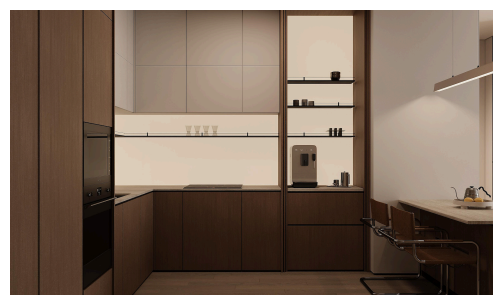

#22351

Однокомнатная квартира на втором этаже в Арадиппу

€180,000 +НДС

 Aradippou, Larnaca

Новый жилой комплекс в районе Арадиппу, Ларнака, спроектирован для современной жизни, комфорта и удобства. Предлагаются различные типы квартир, подходящие для индивидуального проживания, пар и семей. Этот тщательно спланированный комплекс сочетает спокойную, выразительную архитектуру с изысканными интерьерами и практичными планировками. Каждая квартира продумана таким образом, чтобы максимально использовать естественный свет, вентиляцию и обеспечивать функциональность для повседневной жизни, создавая светлые и сбалансированные жилые пространства, рассчитанные на долгие