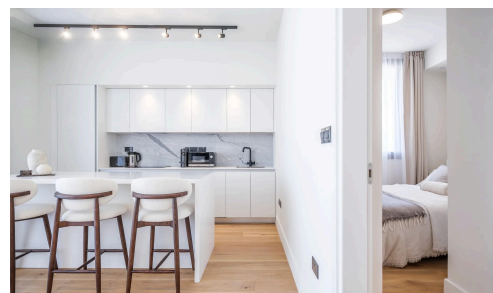

#22337

Современный пентхаус с 2 спальнями в Гермасоие рядом с инфраструктурой

€575,000 + НДС

 Germasogeia, Limassol

Продается: Современный пентхаус по плану в Гермасоие с внутренней площадью 85 м². Эта светлая квартира включает 2 просторные спальни и 2 стильные ванные комнаты, идеально подходит для семей и профессионалов. Наслаждайтесь видом на город с верхнего этажа. Для вашего удобства предусмотрен лифт.

Квартира спроектирована для комфорта: класс энергоэффективности A, система тёплого пола, центральный кондиционер. По желанию можно приобрести полностью меблированную квартиру. Открытая зона гостиной

Спальни