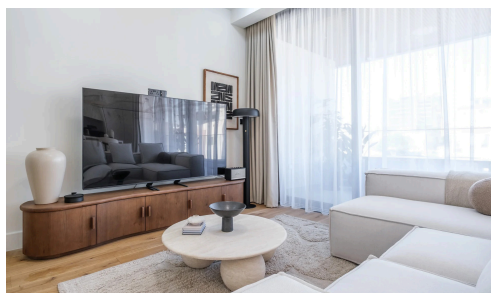

#22332

Современная однокомнатная квартира с кабинетом в оживленном районе Гермасойя

€339,000 +НДС

 Germasogeia, Limassol

Продаётся: Современная однокомнатная квартира на стадии строительства, расположенная в престижном районе Гермасойя. Этот хорошо спроектированный дом предлагает 62 квадратных метра уютного внутреннего пространства и находится на первом этаже трехэтажного здания с удобным доступом на лифте.