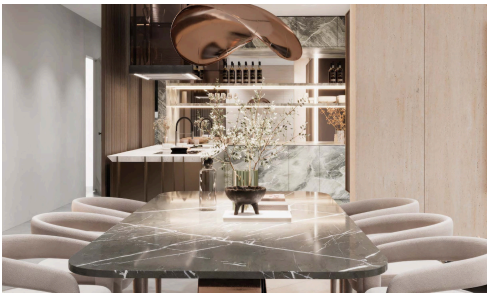

#22324

Апартаменты с видом на море в Гермасоие €859,000 +НДС с бассейном и тренажёрным залом

 Germasogeia, Limassol

Продается: Современная двухкомнатная квартира в строящемся доме в престижном районе Гермасоие. Квартира расположена на верхнем этаже с доступом на лифте. Внутренняя площадь составляет 92 м² и спроектирована для комфорта и стиля. В квартире две просторные спальни и две хорошо оборудованные ванные комнаты, что делает ее идеальным выбором для пар или небольших семей.