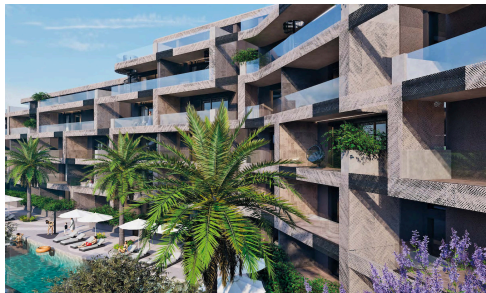

#22324

Апартаменты с видом на море в Гермасоие €859,000 +НДС с бассейном и тренажёрным залом

 Germasogeia, Limassol

Продается: Современная двухкомнатная квартира в строящемся доме в престижном районе Гермасоие. Квартира расположена на верхнем этаже с доступом на лифте. Внутренняя площадь составляет 92 м² и спроектирована для комфорта и стиля. В квартире две просторные спальни и две хорошо оборудованные ванные комнаты, что делает ее идеальным выбором для пар или небольших семей.